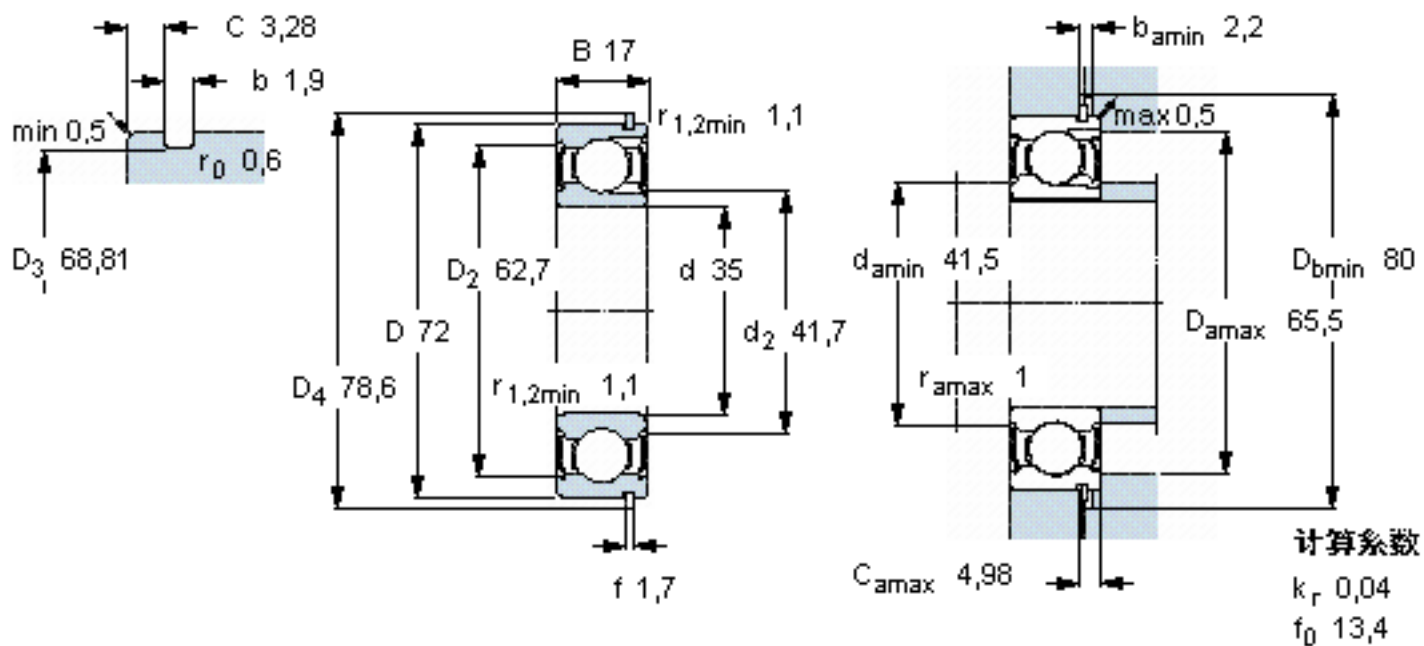

SKF 207-2ZNR参数

主要尺寸	d	35	mm	-
	D	72	mm	-
	B	17	mm	-
基本额定载荷	C	29700	N	动载荷
	C_0	22800	N	静载荷
疲劳载荷极限	P_u	965	N	-
额定转速	参考转速	17000	r/min	-
	极限转速	8500	r/min	-
重量	重量	310	g	-
型号	带开口环的轴承	207-2ZNR	-	-
	开口环	SP 72	-	-

SKF 207-2ZNR图片

参考资料: <http://www.sozhou.com/p/50d570dd.html>