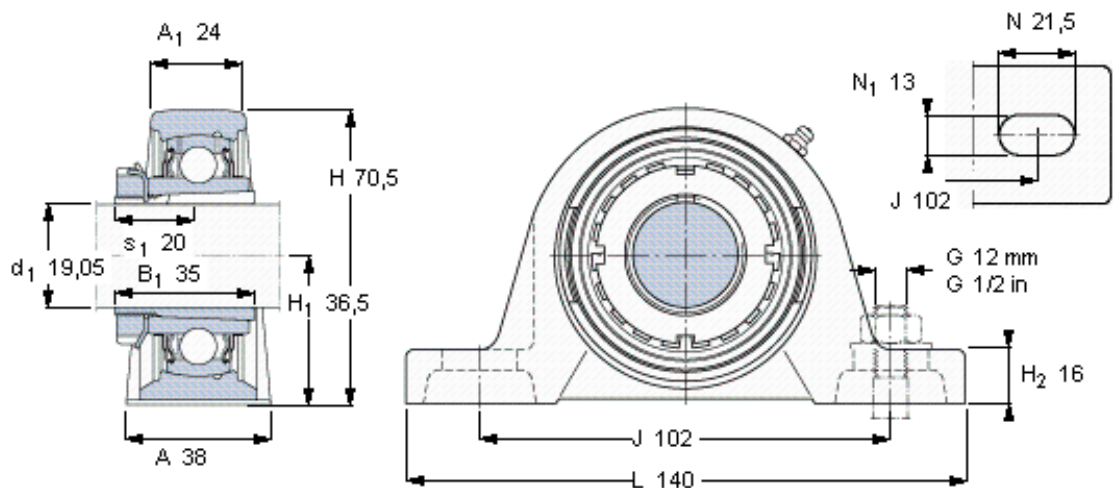

SKF SYJ 25 KF参数

主要尺寸	d_1	19.05	mm	-
	A	38	mm	-
	H	70.5	mm	-
	H_1	36.5	mm	-
	L	140	mm	-
基本额定载荷	C	14000	N	动载荷
	C_0	7800	N	静载荷
极限转速	极限转速	7000	r/min	-
重量	重量	630	g	-
型号	无紧定套的轴承单元	SYJ 25 KF	-	-
	轴承座	SYJ 505	-	-
	轴承	YSA 205-2FK	-	-
	紧定套	HE 2305	-	-

SKF SYJ 25 KF图片

适宜的止动环 [Nm]
适宜的钩形扳手

13-1
HN 5

参考资料:<http://www.sozhou.com/p/50e55527.html>