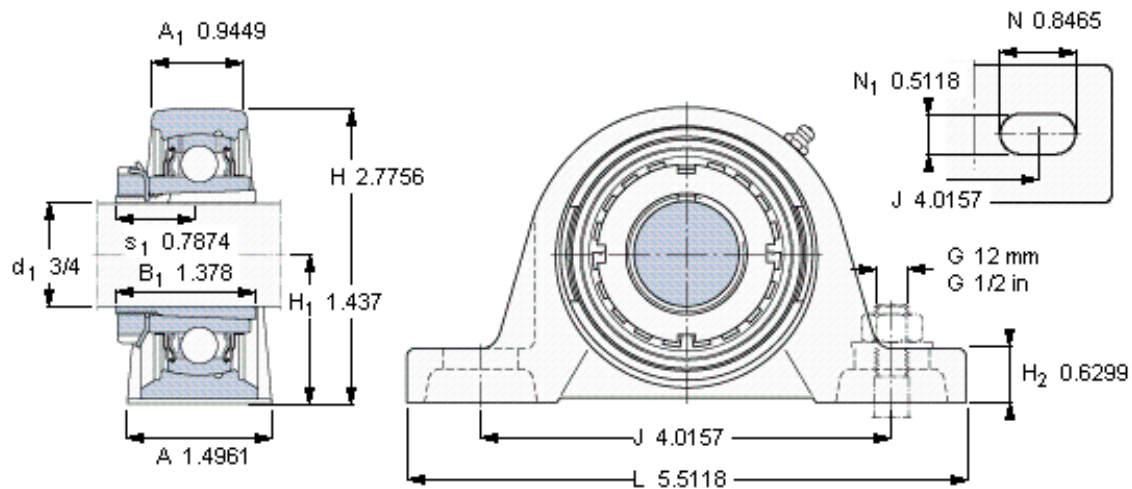

适宜的止动环 [Nm]
适宜的钩形扳手

13-1
HN 5