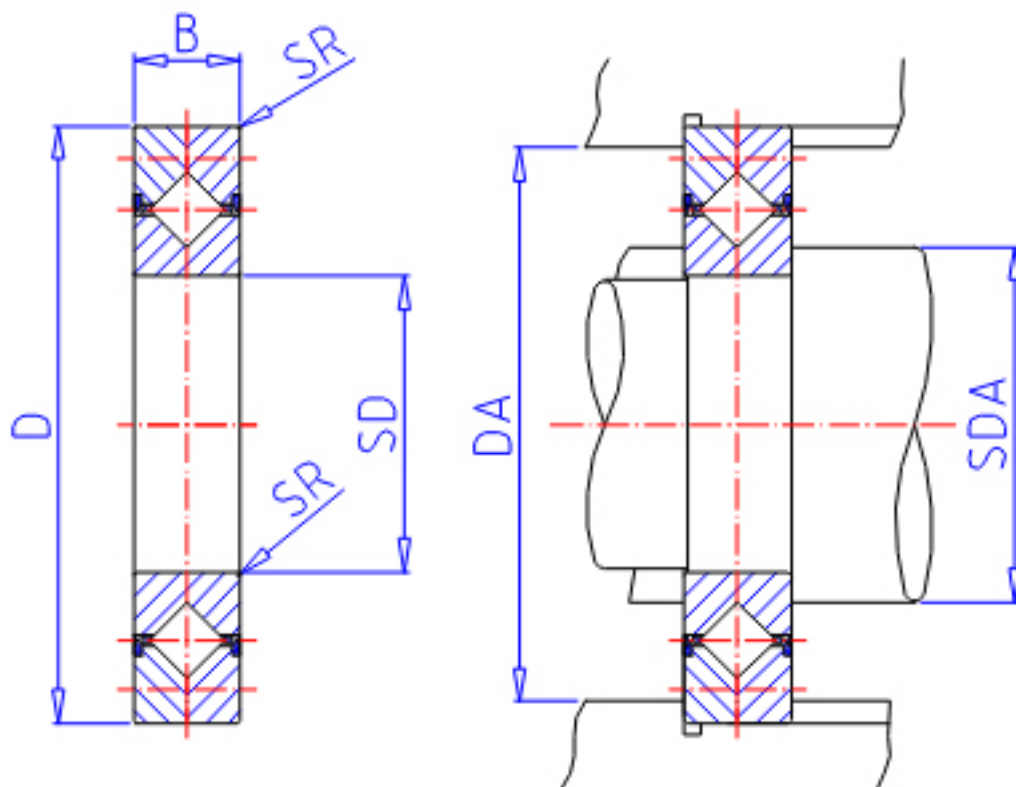

### IKO CRBC 15025UU参数

轴径	STDRT	150	mm	轴径
型号	ORDER	CRBC 15025UU		型号
重量	MASS	3160	g	重量
主要尺寸	SD	150	mm	内径
	D	210	mm	外径
	B	25	mm	宽度
	SR	1.5	mm	(最小)
安装尺寸	SDA	160	mm	-
	DA	192	mm	-
基本额定载荷	CR	53800	N	动载荷
	COR	87700	N	静载荷

### IKO CRBC 15025UU图片

参考资料:<http://www.sozhou.com/p/50ed9677.html>