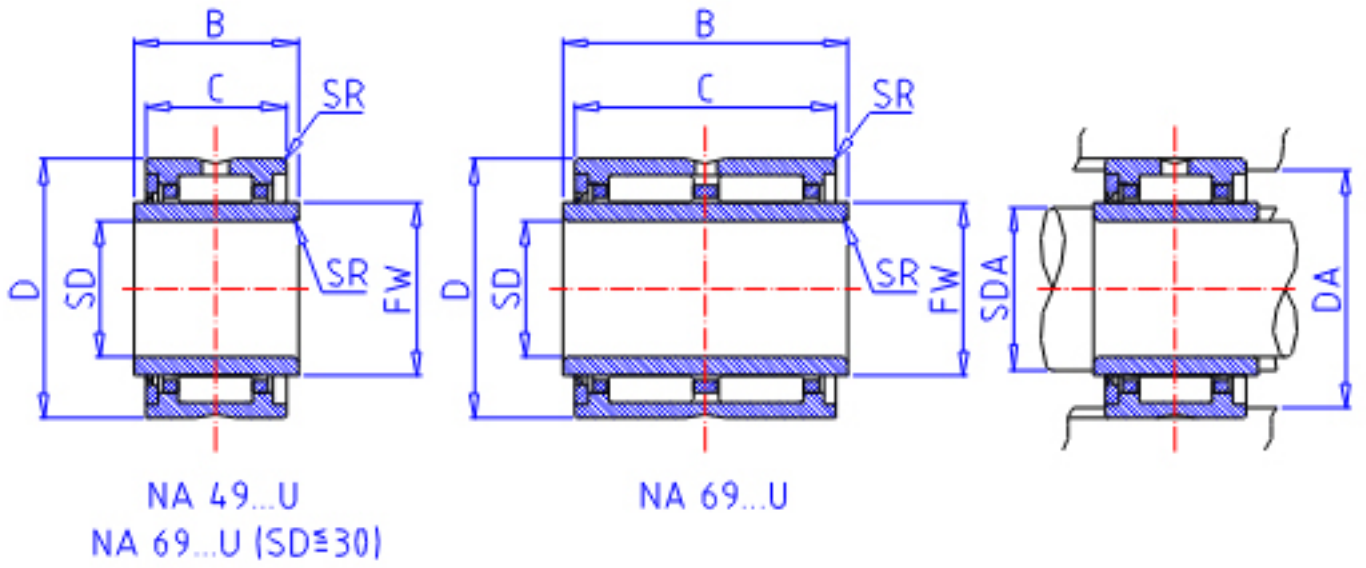

参考资料:<http://www.sozhou.com/p/50fde574.html>