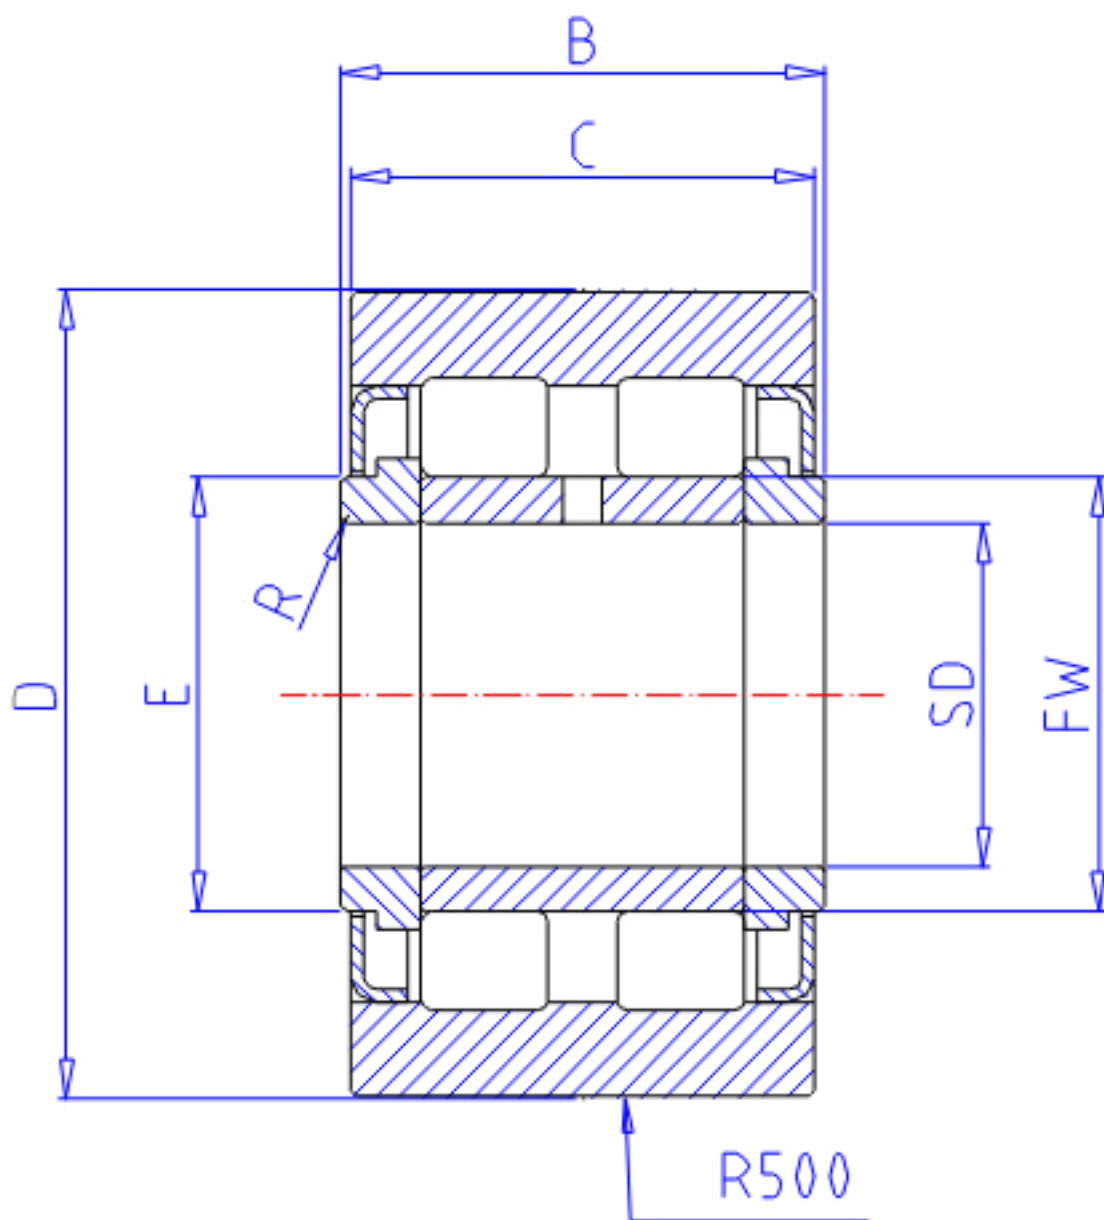

NTN NUTW209X/3AS参数

型号	ORDER	NUTW209X/3AS		型号
尺寸	D	85	mm	外径
	SD	45	mm	-
	B	38	mm	宽度
	C	36	mm	宽度
	E	55	mm	-
	FW	52.5	mm	-
	R	0.6	mm	-
基本额定载荷	CR	95500	N	动载荷
	COR	144000	N	静载荷
	CRF	9 750	kgf	动载荷
	CORF	14 700	kgf	静载荷
	CR2	58000	N	动载荷
	COR2	58000	N	静载荷
	CRF2	5 900	kgf	动载荷
	CORF2	5 900	kgf	静载荷
极限转速	LSG	1 900	r/min	脂润滑
重量	MASS	1030	g	重量
尺寸	DS	85	mm	-

NTN NUTW209X/3AS图片

参考资料:<http://www.sozhou.com/p/5106033b.html>