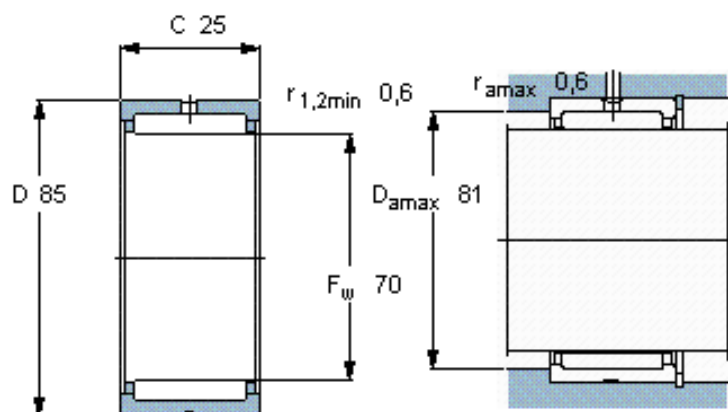

### SKF NK 70/25参数

主要尺寸	$F_w$	70	mm	-
	D	85	mm	-
	C	25	mm	-
基本额定载荷	C	44600	N	动载荷
	$C_0$	98000	N	静载荷
疲劳载荷极限	$P_u$	12500	N	-
额定转速	参考转速	6000	r/min	-
	极限转速	6700	r/min	-
重量	重量	260	g	-
型号	型号	NK 70/25	-	-

#### 适宜的附件

G密封件 -  
SD密封件： -  
CR密封件 70X85X8 CRW1 F