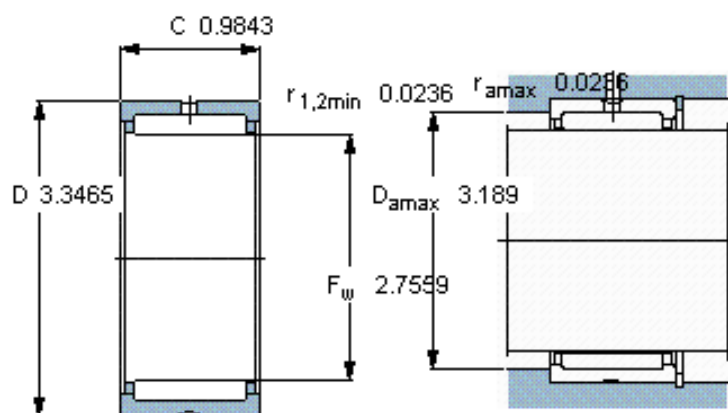

### SKF NK 70/25参数

主要尺寸	$F_w$	70	mm	-
	D	85	mm	-
	C	25	mm	-
基本额定载荷	C	44600	N	动载荷
	$C_0$	98000	N	静载荷
疲劳载荷极限	$P_u$	12500	N	-
额定转速	参考转速	6000	r/min	-
	极限转速	6700	r/min	-
重量	重量	260	g	-
型号	型号	NK 70/25	-	-

#### 适宜的附件

G密封件 -  
SD密封件： -  
CR密封件 70X85X8 CRW1 F