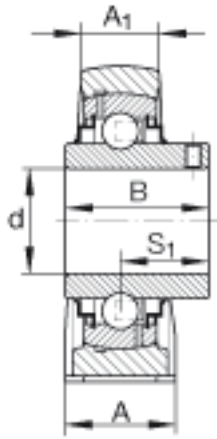

INA RAKY1-3/4参数

说明		GG. AK09		轴承座的型号	
		GY1112-KRR-B-AS2/V		轴承的型号	
尺寸	d	44.45	mm	-	
	L	194.996	mm	-	
	H ₂	105.41	mm	-	
	A	51.5112	mm	-	
	A ₁	35.0012	mm	-	
	B	49.1998	mm	-	
	H	52.4002	mm	-	
	H ₁	20.3962	mm	-	
	J	148.488	mm	-	
	N	14.3002	mm	-	
	N ₁	11.9888	mm	-	
	Q	1/8"	NPT	-	
	S ₁	30.2006	mm	-	
	重量	m	2317.86	g	质量
	基本额定载荷	C _r	32500	N	基本额定动载荷, 径向
C _{0r}		20400	N	基本额定静载荷, 径向	

INA RAKY1-3/4图片

参考资料:<http://www.sozhou.com/p/51605428.html>