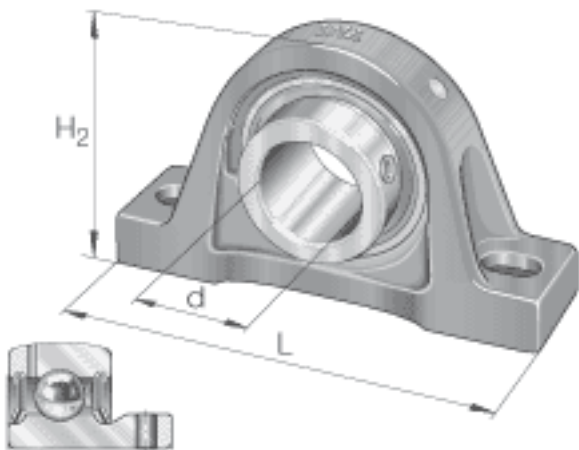

INA RAKY1-3/4参数

说明		GG. AK09		轴承座的型号	
		GY1112-KRR-B-AS2/V		轴承的型号	
尺寸	d	44.45	mm	-	
	L	194.996	mm	-	
	H₂	105.41	mm	-	
	A	51.5112	mm	-	
	A₁	35.0012	mm	-	
	B	49.1998	mm	-	
	H	52.4002	mm	-	
	H₁	20.3962	mm	-	
	J	148.488	mm	-	
	N	14.3002	mm	-	
	N₁	11.9888	mm	-	
	Q	1/8"	NPT	-	
	S₁	30.2006	mm	-	
	重量	m	2317.86	g	质量
	基本额定载荷	C_r	32500	N	基本额定动载荷, 径向
C_{0r}		20400	N	基本额定静载荷, 径向	

INA RAKY1-3/4图片