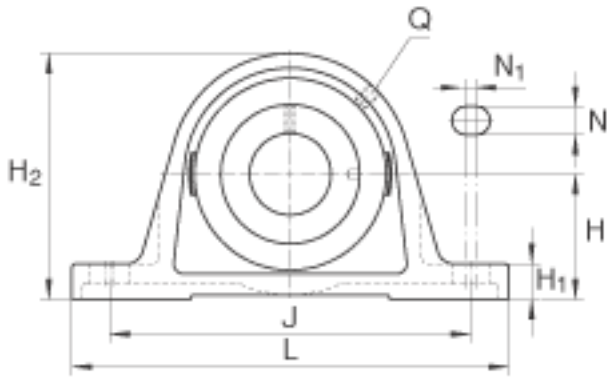

参考资料:<http://www.sozhou.com/p/51605428.html>