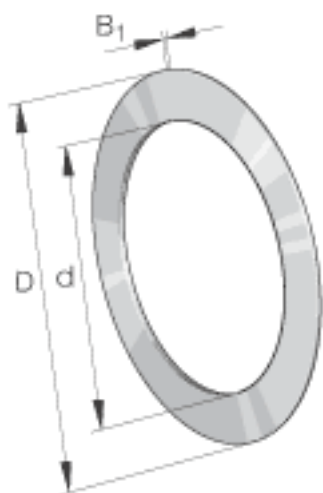

INA AS0619参数

尺寸	d	6	mm	-
	D	19	mm	-
	B ₁	1	mm	-
重量	m	2	g	质量

INA AS0619图片

参考资料:<http://www.sozhou.com/p/516dce86.html>