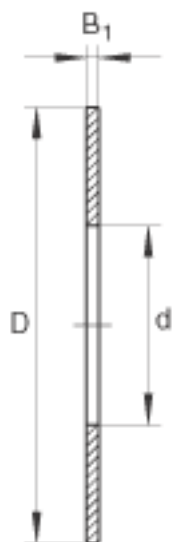

INA AS0619参数

尺寸	d	6	mm	-
	D	19	mm	-
	B ₁	1	mm	-
重量	m	2	g	质量

INA AS0619图片

参考资料:<http://www.sozhou.com/p/516dce86.html>