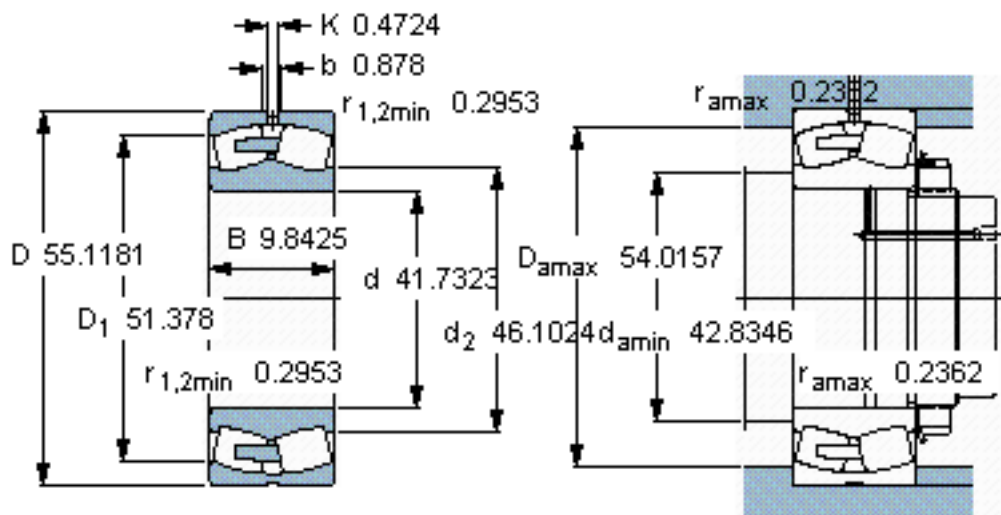

SKF 239/1060 CAF/W33 *参数

主要尺寸	d	1060	mm	-
	D	1400	mm	-
	B	250	mm	-
基本额定载荷	C	11000000	N	动载荷
	C_0	26000000	N	静载荷
疲劳载荷极限	P_u	1430000	N	-
额定转速	参考转速	180	r/min	-
	极限转速	360	r/min	-
重量	重量	1100000	g	-
型号	* SKF 探索者轴承	239/1060 CAF/W33 *	-	-

SKF 239/1060 CAF/W33 *图片

参考资料:<http://www.sozhou.com/p/516e3029.html>