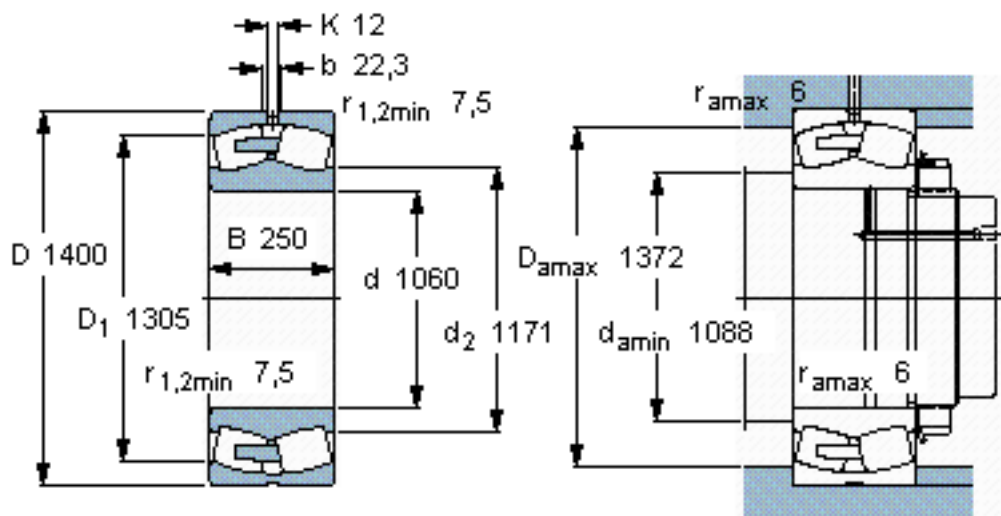

SKF 239/1060 CAF/W33 *参数

主要尺寸	d	1060	mm	-
	D	1400	mm	-
	B	250	mm	-
基本额定载荷	C	11000000	N	动载荷
	C_0	26000000	N	静载荷
疲劳载荷极限	P_u	1430000	N	-
额定转速	参考转速	180	r/min	-
	极限转速	360	r/min	-
重量	重量	1100000	g	-
型号	* SKF 探索者轴承	239/1060 CAF/W33 *	-	-

SKF 239/1060 CAF/W33 *图片

参考资料:<http://www.sozhou.com/p/516e3029.html>