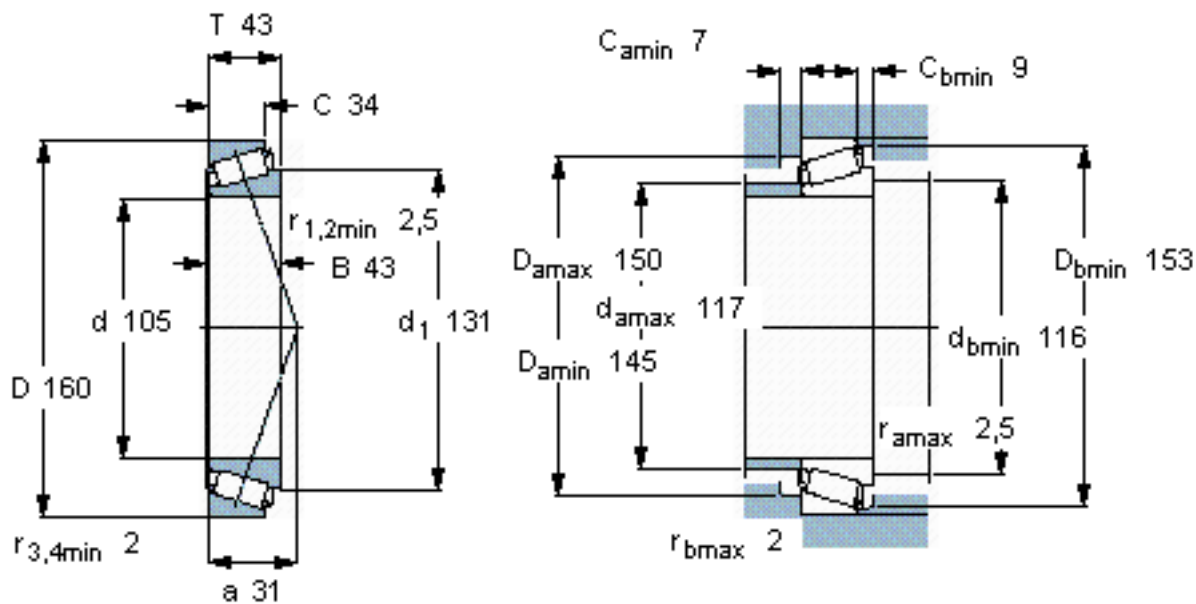

SKF 33021/Q参数

主要尺寸	d	105	mm	-
	D	160	mm	-
	T	43	mm	-
基本额定载荷	C	246000	N	动载荷
	C_0	430000	N	静载荷
疲劳载荷极限	P_u	45500	N	-
额定转速	参考转速	2800	r/min	-
	极限转速	3800	r/min	-
重量	重量	3050	g	-
型号	* SKF 探索者轴承	33021/Q	-	-

SKF 33021/Q图片