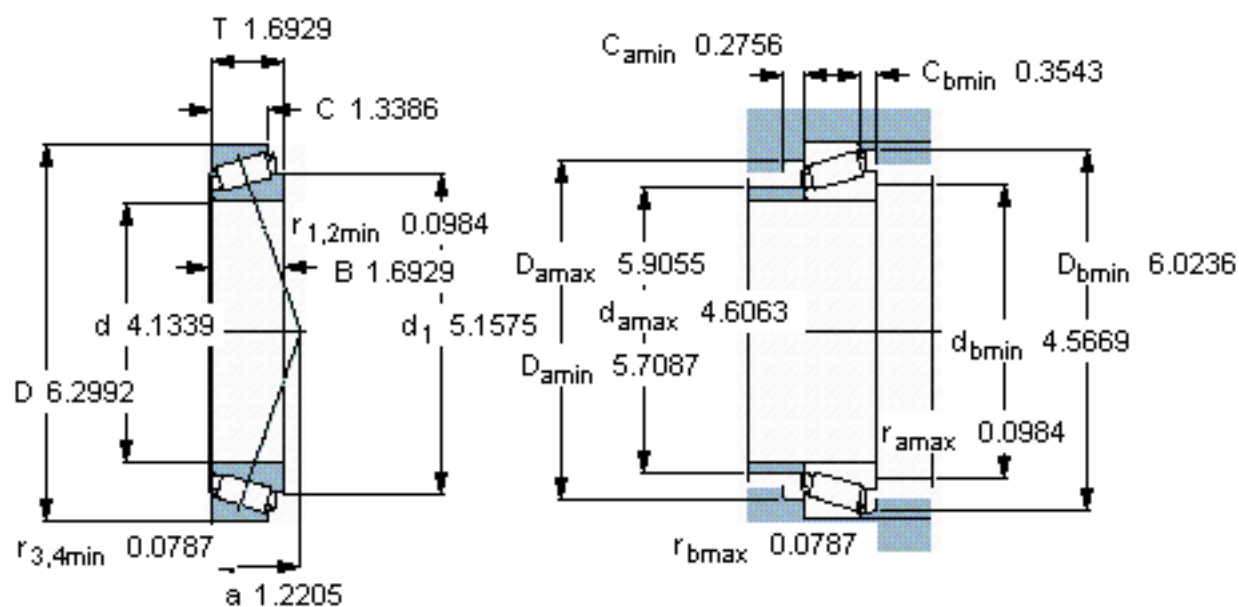

计算系数
 e 0,28
 Y 2,1
 Y_0 1,1