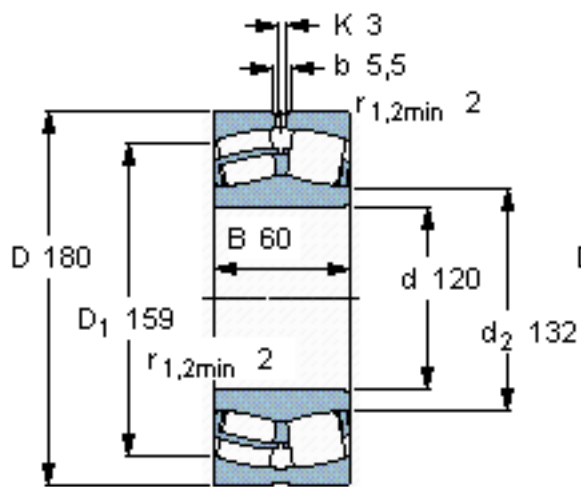

SKF 24024 CC/W33 *参数

主要尺寸	d	120	mm	-
	D	180	mm	-
	B	60	mm	-
基本额定载荷	C	430000	N	动载荷
	C_0	670000	N	静载荷
疲劳载荷极限	P_u	68000	N	-
额定转速	参考转速	2400	r/min	-
	极限转速	3400	r/min	-
重量	重量	5450	g	-
型号	* SKF 探索者轴承	24024 CC/W33 *	-	-

SKF 24024 CC/W33 *图片

计算系数
e 0,3
Y₁ 2,3
Y₂ 3,4
Y₀ 2,2

计算系数
e 0,3
Y₁ 2,3
Y₂ 3,4
Y₀ 2,2

参考资料:<http://www.sozhou.com/p/5210da70.html>