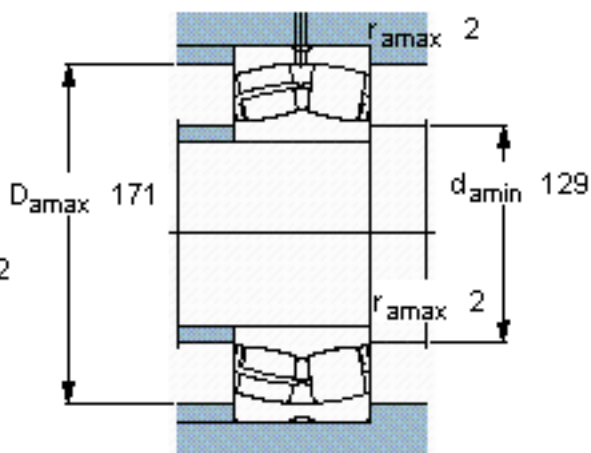

SKF 24024 CC/W33 *参数

主要尺寸	d	120	mm	-
	D	180	mm	-
	B	60	mm	-
基本额定载荷	C	430000	N	动载荷
	C_0	670000	N	静载荷
疲劳载荷极限	P_u	68000	N	-
额定转速	参考转速	2400	r/min	-
	极限转速	3400	r/min	-
重量	重量	5450	g	-
型号	* SKF 探索者轴承	24024 CC/W33 *	-	-

SKF 24024 CC/W33 *图片

计算系数
e 0,3
Y₁ 2,3
Y₂ 3,4
Y₀ 2,2

计算系数
e 0,3
Y₁ 2,3
Y₂ 3,4
Y₀ 2,2

参考资料:<http://www.sozhou.com/p/5210da70.html>