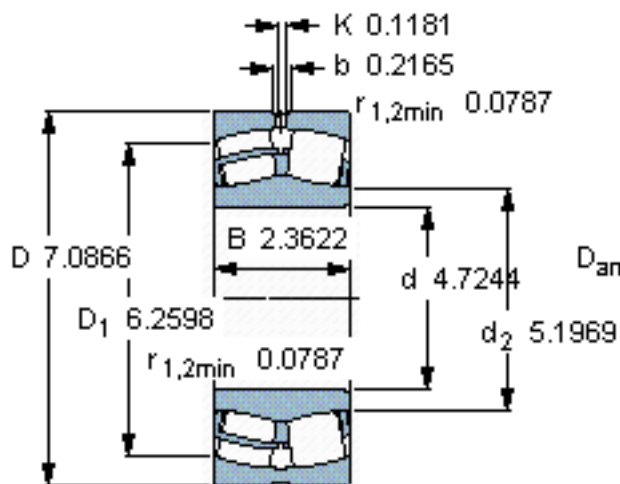

SKF 24024 CC/W33 *参数

主要尺寸	d	120	mm	-
	D	180	mm	-
	B	60	mm	-
基本额定载荷	C	430000	N	动载荷
	C_0	670000	N	静载荷
疲劳载荷极限	P_u	68000	N	-
额定转速	参考转速	2400	r/min	-
	极限转速	3400	r/min	-
重量	重量	5450	g	-
型号	* SKF 探索者轴承	24024 CC/W33 *	-	-

SKF 24024 CC/W33 *图片

计算系数
e 0,3
Y₁ 2,3
Y₂ 3,4
Y₀ 2,2

计算系数
e 0,3
Y₁ 2,3
Y₂ 3,4
Y₀ 2,2

参考资料:<http://www.sozhou.com/p/5210da70.html>