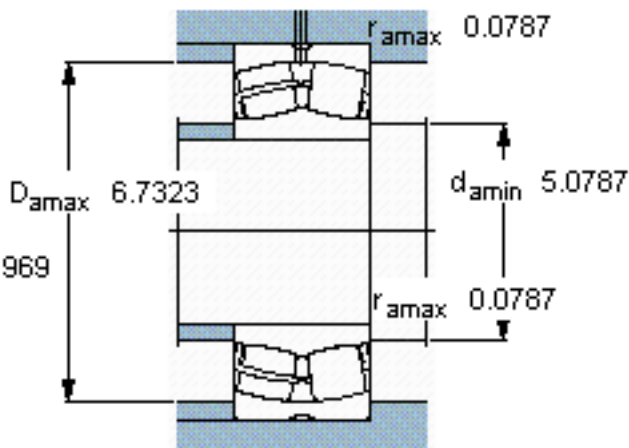

SKF 24024 CC/W33 *参数

主要尺寸	d	120	mm	-
	D	180	mm	-
	B	60	mm	-
基本额定载荷	C	430000	N	动载荷
	C_0	670000	N	静载荷
疲劳载荷极限	P_u	68000	N	-
额定转速	参考转速	2400	r/min	-
	极限转速	3400	r/min	-
重量	重量	5450	g	-
型号	* SKF 探索者轴承	24024 CC/W33 *	-	-

SKF 24024 CC/W33 *图片

计算系数
e 0,3
Y₁ 2,3
Y₂ 3,4
Y₀ 2,2

计算系数
e 0,3
Y₁ 2,3
Y₂ 3,4
Y₀ 2,2

参考资料:<http://www.sozhou.com/p/5210da70.html>