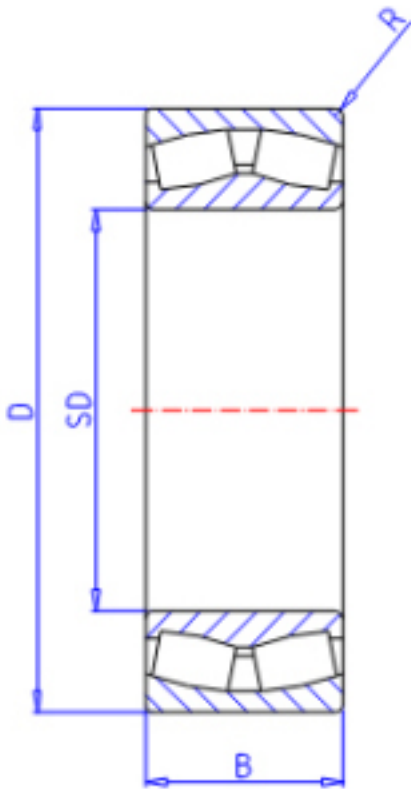

KOYO 23026RH参数

主要尺寸	SD	130	mm	内径
	D	200	mm	外径
	B	52.0	mm	宽度
	R	2.0	mm	(最小)
型号	ORDER	23026RH		型号
基本额定载荷	C	506000	N	动载荷
	C0	674000	N	静载荷
极限转速	NG	1600	1/min	脂润滑
	NO	2100	1/min	油润滑

KOYO 23026RH图片

参考资料:<http://www.sozhou.com/p/5259b4b1.html>