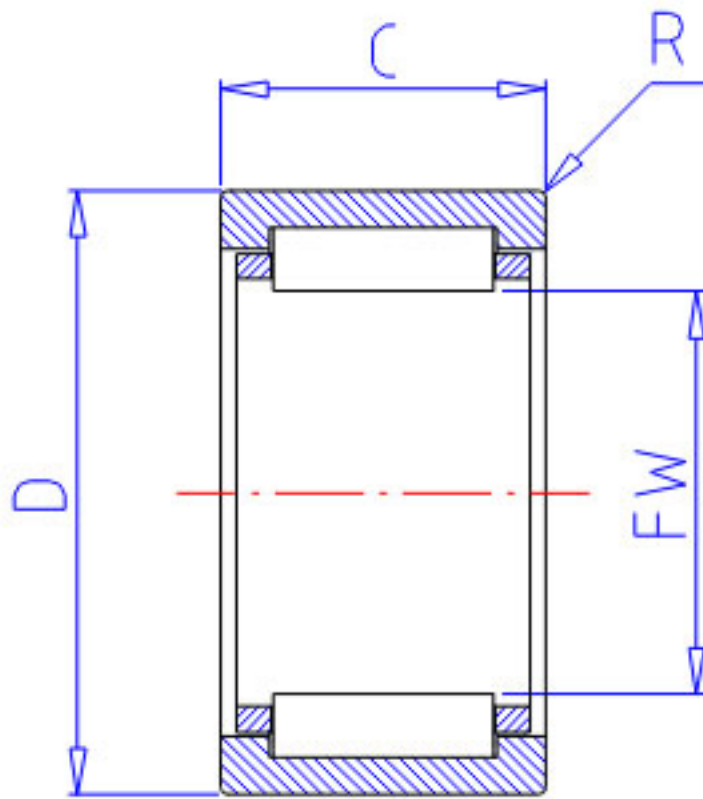

参考资料:<http://www.sozhou.com/p/5260dcf0.html>