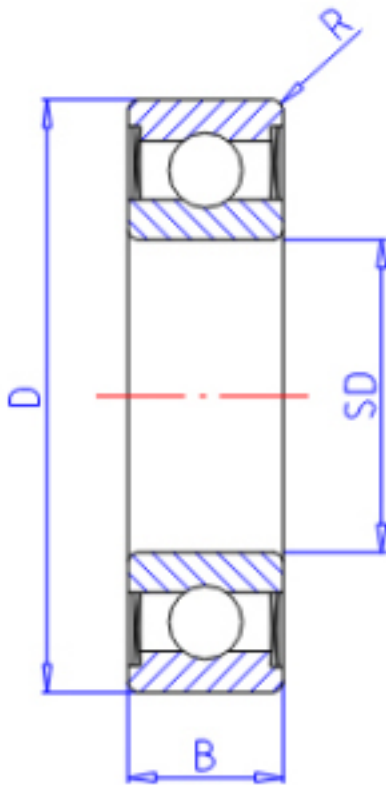

KOYO 62/222RD参数

主要尺寸	SD	22	mm	内径
	D	50	mm	外径
	B	14	mm	宽度
	R	1.0	mm	(最小)
型号	ORDER	62/222RD		型号
基本额定载荷	C	12800	N	动载荷
	C0	6650	N	静载荷
极限转速	NG	14000	1/min	脂润滑

KOYO 62/222RD图片

参考资料:<http://www.sozhou.com/p/5273f2f5.html>