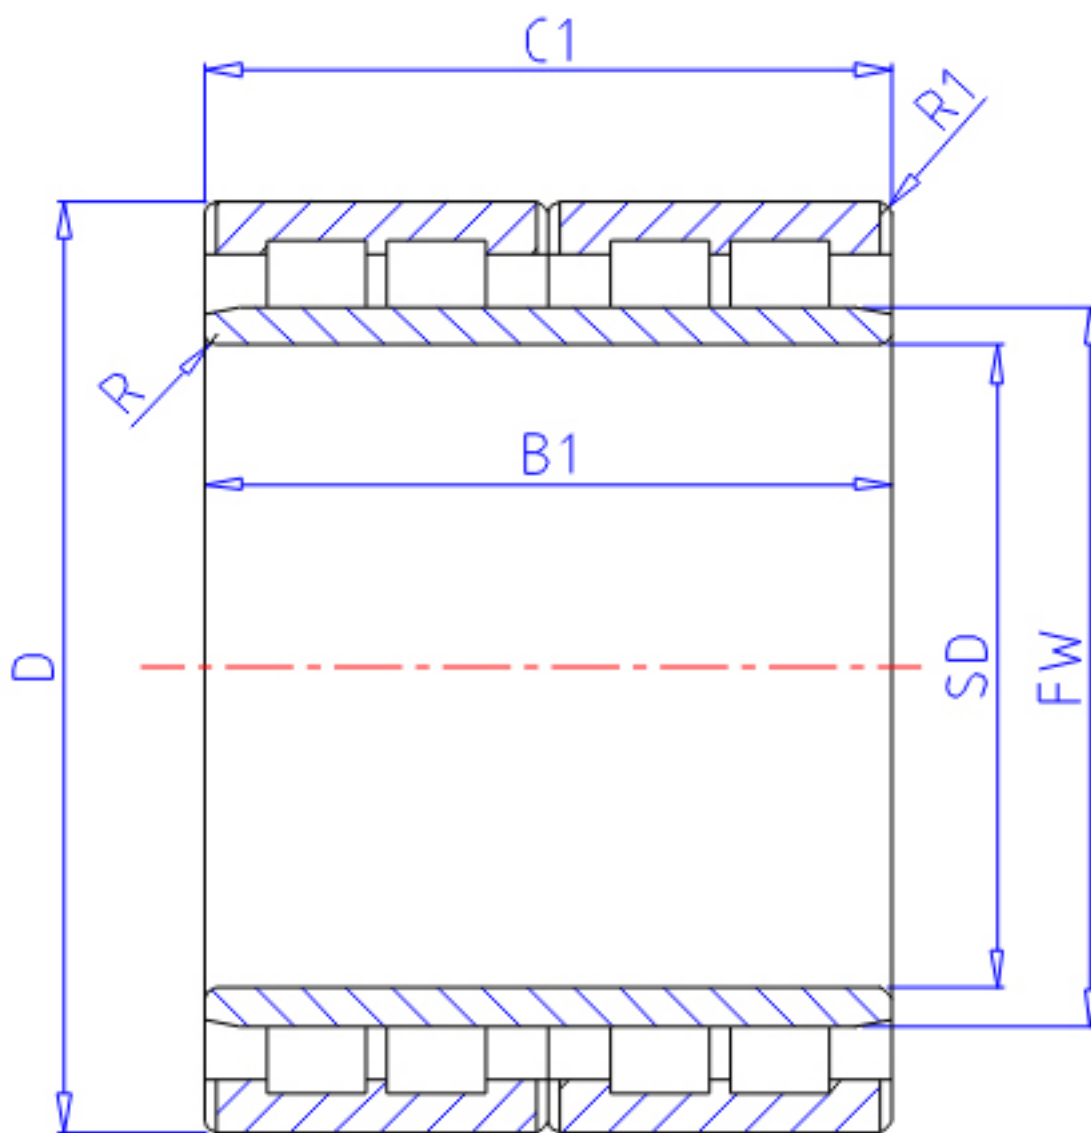

## NTN 4R4806参数

主要尺寸	SD	240	mm	-
	D	340	mm	外径
	B1	220	mm	宽度
	C1	220	mm	-
	R	3	mm	(最小)
	R2	3.0	mm	(最小)
	R1	3.0	mm	(最小)
型号	ORDER	4R4806		型号
基本额定载荷	CR	1670000	N	动载荷
	COR	4200000	N	静载荷
	CRF	170 000	kgf	动载荷
	CORF	425 000	kgf	静载荷
尺寸	FW	268	mm	-
重量	MASS	63600	g	重量

## NTN 4R4806图片

参考资料:<http://www.sozhou.com/p/527b5f2d.html>