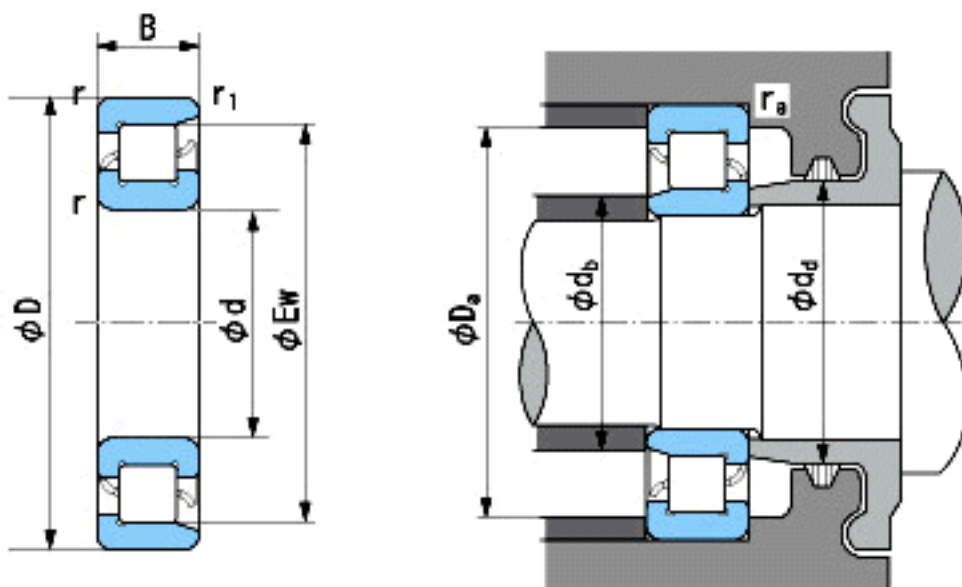

NACHI NF205参数

外形尺寸	d	25	mm	内径
	D	52	mm	外径
	B	15	mm	宽度
	r	1~1.5	mm	轴向
	r	1~3	mm	轴向
	r1	0.6~1	mm	轴向
	r1	0.6~2	mm	轴向
	Ew	45	mm	-
安装尺寸	db(min)	30	mm	(最小)
	db(max)	31	mm	(最大)
	dd(min)	37	mm	(最小)
	Da(max)	46	mm	(最大)
	ra(max)	1	mm	(最大)
基本额定载荷	Cr	17700	N	动载荷
	Cor	15700	N	静载荷
极限速度	Grease	13000	r/min	脂润滑
	Oil	16000	r/min	油润滑

NACHI NF205图片