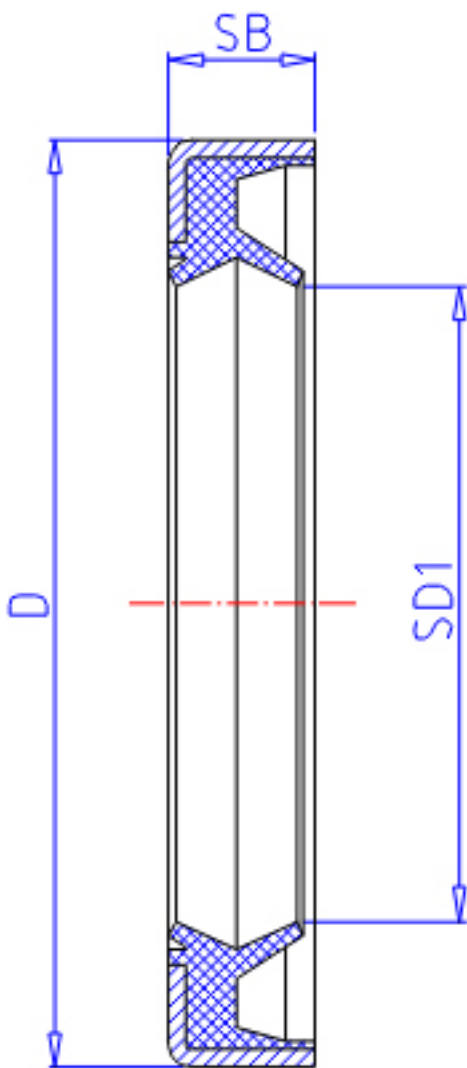

### IKO DS 68857参数

轴径	STDRT	68	mm	轴径
型号	ORDER	DS 68857		型号
主要尺寸	SD1	68	mm	-
	D	85	mm	外径
	SB	7	mm	-

### IKO DS 68857图片

参考资料:<http://www.sozhou.com/p/5287edbe.html>