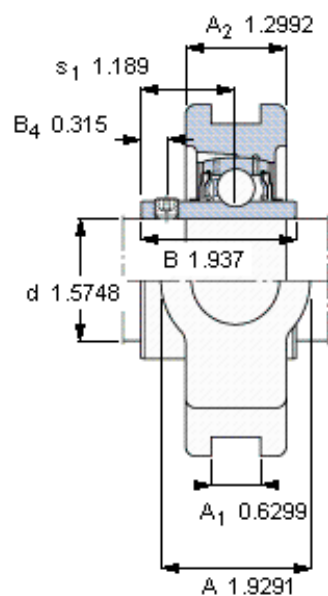

### SKF TUJ 40 TF参数

主要尺寸	d	40	mm	-
	A	49	mm	-
	H	115	mm	-
	H <sub>1</sub>	102	mm	-
	L	145	mm	-
基本额定载荷	C	30700	N	动载荷
	C <sub>0</sub>	19000	N	静载荷
极限转速	带h6轴公差	4800	r/min	-
重量	重量	2300	g	-
型号	轴承单元	TUJ 40 TF	-	-
	轴承座	TUJ 508	-	-
	轴承	YAR 208-2F	-	-

### SKF TUJ 40 TF图片

参考资料: <http://www.sozhou.com/p/528db8b6.html>

平头螺钉  
 适宜的止动环 [Nm]  
 六角键销尺寸 [mm]

M 8×  
 6,5  
 4