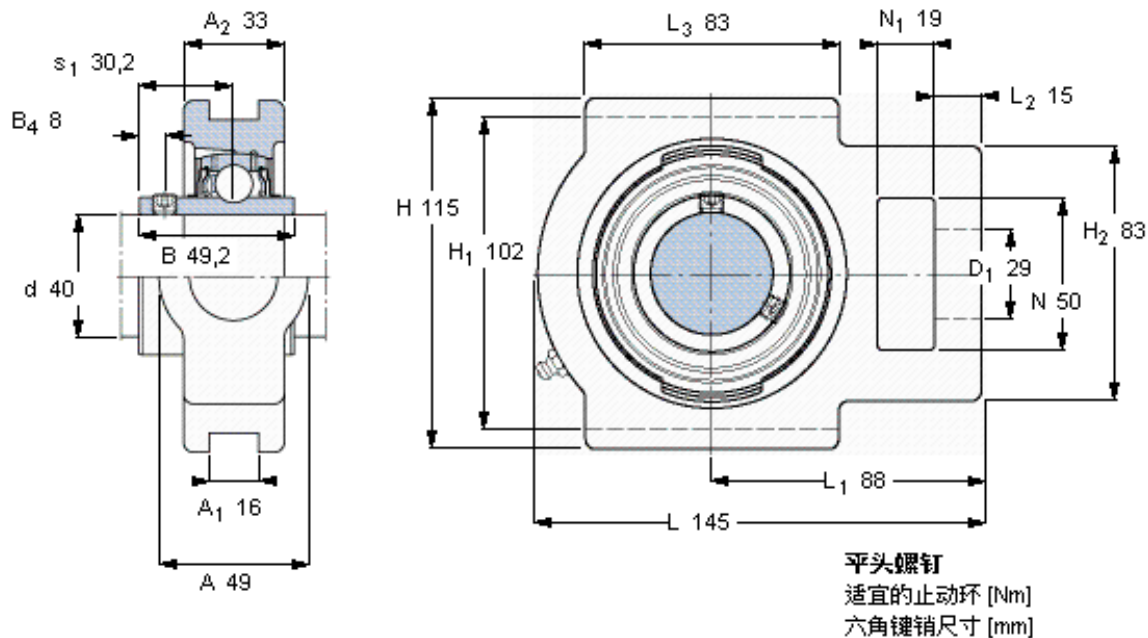

### SKF TUJ 40 TF参数

主要尺寸	d	40	mm	-
	A	49	mm	-
	H	115	mm	-
	H <sub>1</sub>	102	mm	-
	L	145	mm	-
基本额定载荷	C	30700	N	动载荷
	C <sub>0</sub>	19000	N	静载荷
极限转速	带h6轴公差	4800	r/min	-
重量	重量	2300	g	-
型号	轴承单元	TUJ 40 TF	-	-
	轴承座	TUJ 508	-	-
	轴承	YAR 208-2F	-	-

### SKF TUJ 40 TF图片

参考资料: <http://www.sozhou.com/p/528db8b6.html>

平头螺钉  
 适宜的止动环 [Nm]  
 六角键销尺寸 [mm]

M 8×  
 6,5  
 4