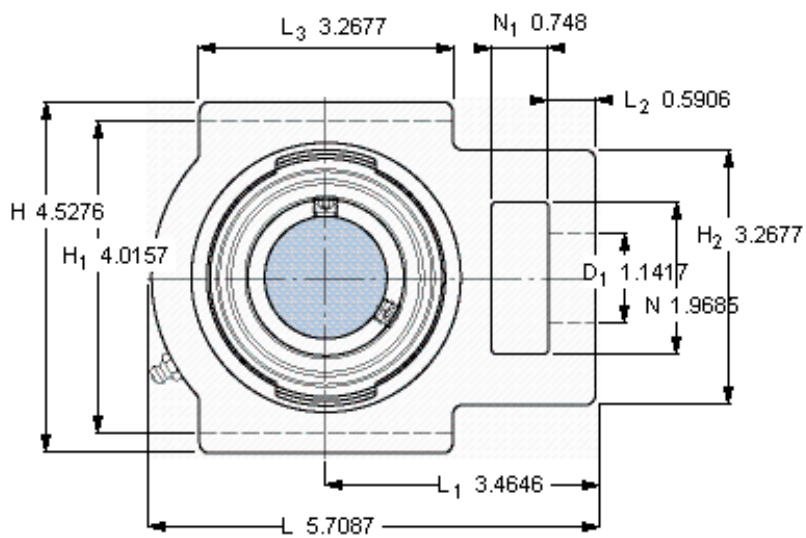

### SKF TUJ 40 TF参数

主要尺寸	d	40	mm	-
	A	49	mm	-
	H	115	mm	-
	H <sub>1</sub>	102	mm	-
	L	145	mm	-
基本额定载荷	C	30700	N	动载荷
	C <sub>0</sub>	19000	N	静载荷
极限转速	带h6轴公差	4800	r/min	-
重量	重量	2300	g	-
型号	轴承单元	TUJ 40 TF	-	-
	轴承座	TUJ 508	-	-
	轴承	YAR 208-2F	-	-

### SKF TUJ 40 TF图片

参考资料: <http://www.sozhou.com/p/528db8b6.html>

平头螺钉  
 适宜的止动环 [Nm]  
 六角键销尺寸 [mm]

M 8×  
 6,5  
 4