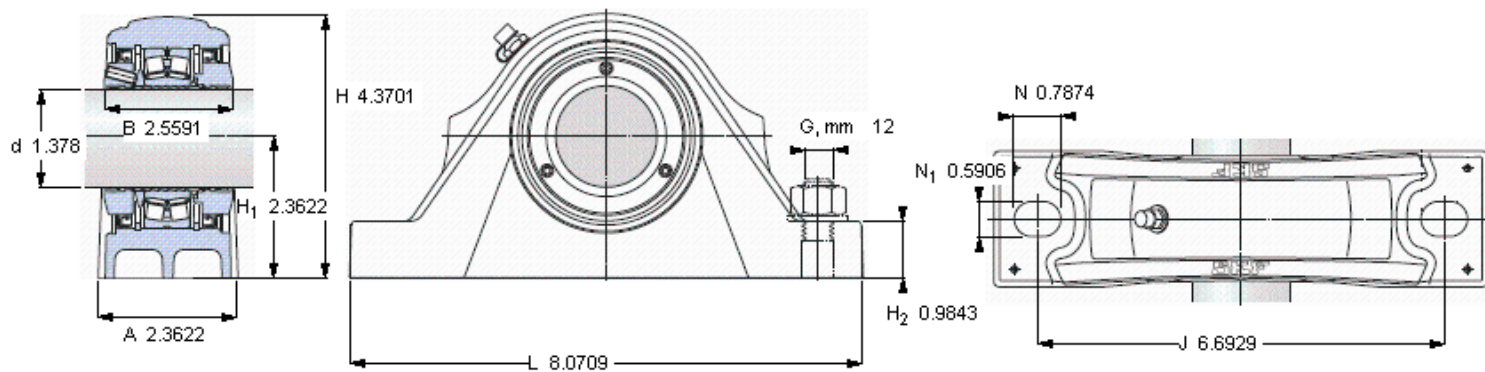

SKF SYNT 35 LTF参数

主要尺寸	d	35	mm	-
	A	60	mm	-
	H	111	mm	-
	H ₁	60	mm	-
	L	205	mm	-
基本额定载荷	C	86500	N	动载荷
	C ₀	85000	N	静载荷
疲劳载荷极限	P _u	9300	N	-
极限转速	极限转速	2050	r/min	-
重量	重量	3800	g	-
型号	型号	SYNT 35 LTF	-	-
基本轴承型号	基本轴承型号	22207 E	-	-

SKF SYNT 35 LTF图片

重新润滑脂量 [克] 3
 允许轴向位移 [mm] 2,5
 (从中间位置)

端盖
 ECY 207