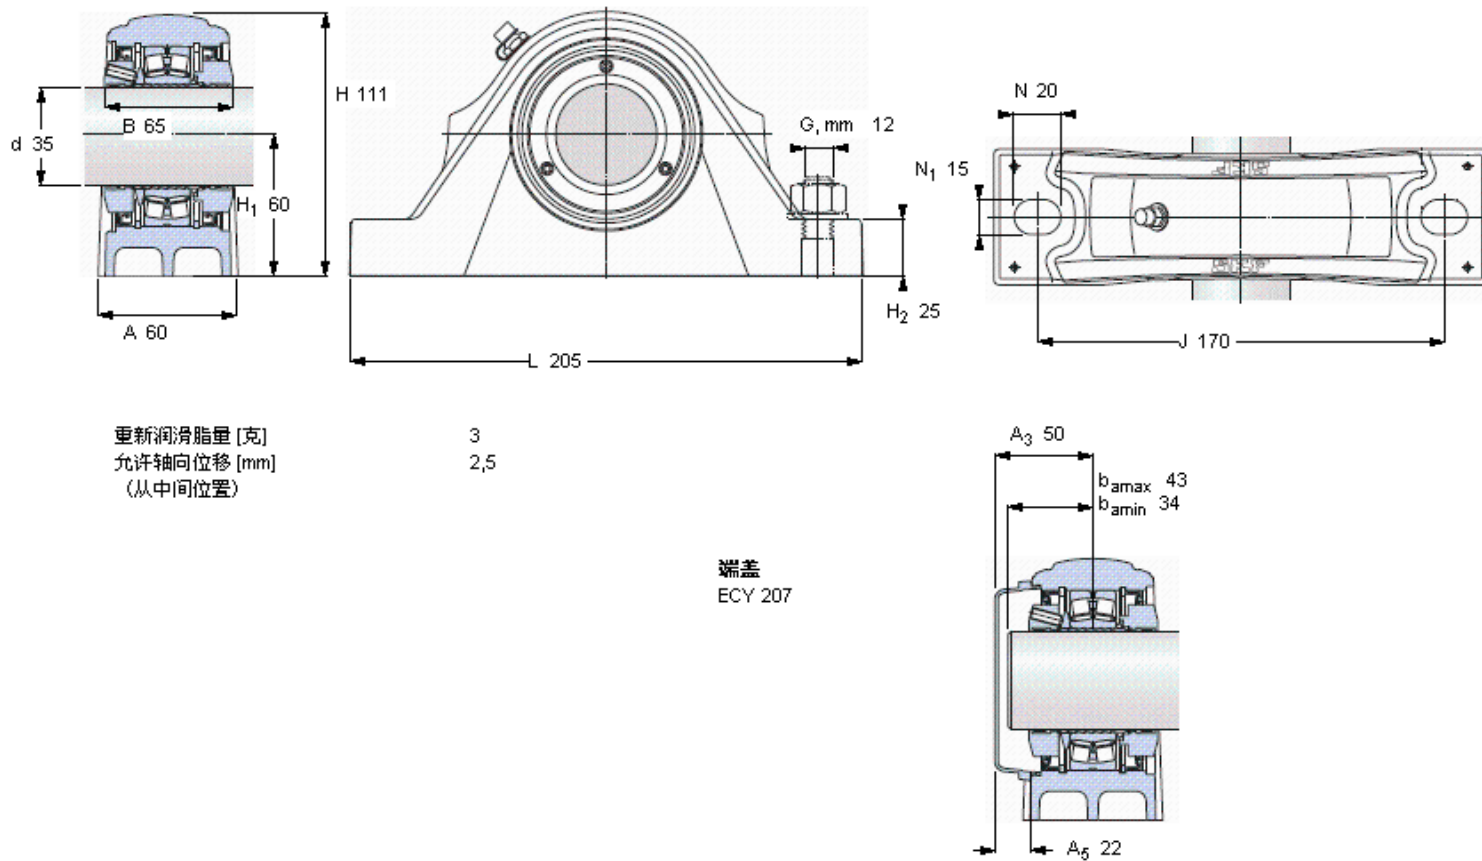

SKF SYNT 35 LTF参数

主要尺寸	d	35	mm	-
	A	60	mm	-
	H	111	mm	-
	H ₁	60	mm	-
	L	205	mm	-
基本额定载荷	C	86500	N	动载荷
	C ₀	85000	N	静载荷
疲劳载荷极限	P _u	9300	N	-
极限转速	极限转速	2050	r/min	-
重量	重量	3800	g	-
型号	型号	SYNT 35 LTF	-	-
基本轴承型号	基本轴承型号	22207 E	-	-

SKF SYNT 35 LTF图片

重新润滑脂量 [克] 3
 允许轴向位移 [mm] 2,5
 (从中间位置)

端盖
 ECY 207