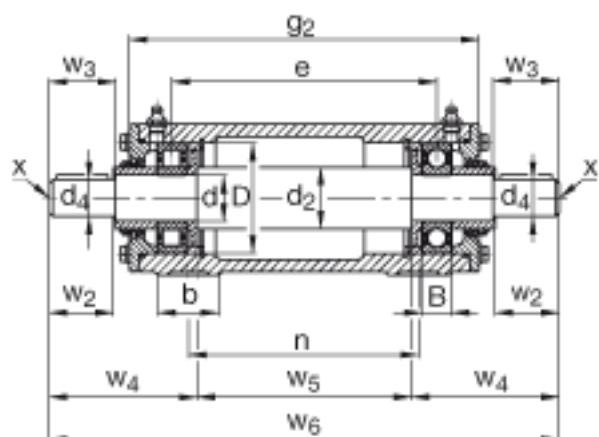

FAG VRE312-D参数

尺寸	d	60	mm	-
	a	260	mm	-
	h₁	162	mm	-
	g₂	457	mm	-
	B	31	mm	-
	b	70	mm	-
	c	25	mm	-
	D	130	mm	-
	d₂	70	mm	-
	d₄	48	mm	-
	e	386	mm	-
	h	80	mm	-
	m	210	mm	-
	n	340	mm	-
	s	M16		-
	w₂	110	mm	-
	w₃	112	mm	-
	w₄	185.5	mm	-
	w₅	335	mm	-
	w₆	706	mm	-
说明		NU312-E-TVP2		型号, 轴承, 左侧
		6312		型号, 轴承, 右侧
		VR312-D		轴承座
		VRW312-D		轴, 完全
重量	m₁	31700	g	质量, 轴承座
	m₂	52400	g	质量, 单元
说明		VRE3		型号, 轴承单元系列

FAG VRE312-D图片

参考资料:<http://www.sozhou.com/p/52fbd43d.html>