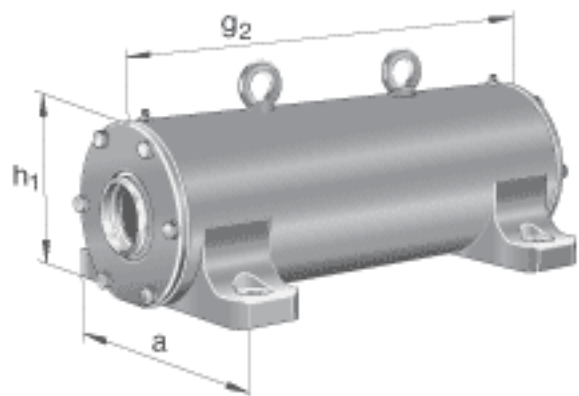

FAG VRE312-D参数

尺寸	d	60	mm	-
	a	260	mm	-
	h₁	162	mm	-
	g₂	457	mm	-
	B	31	mm	-
	b	70	mm	-
	c	25	mm	-
	D	130	mm	-
	d₂	70	mm	-
	d₄	48	mm	-
	e	386	mm	-
	h	80	mm	-
	m	210	mm	-
	n	340	mm	-
	s	M16		-
	w₂	110	mm	-
	w₃	112	mm	-
	w₄	185.5	mm	-
	w₅	335	mm	-
	w₆	706	mm	-
说明		NU312-E-TVP2		型号, 轴承, 左侧
		6312		型号, 轴承, 右侧
		VR312-D		轴承座
		VRW312-D		轴, 完全
重量	m₁	31700	g	质量, 轴承座
	m₂	52400	g	质量, 单元
说明		VRE3		型号, 轴承单元系列

FAG VRE312-D图片

参考资料:<http://www.sozhou.com/p/52fbd43d.html>