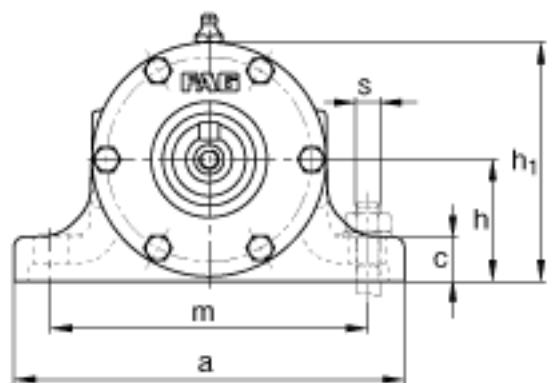

FAG VRE312-D参数

尺寸	d	60	mm	-
	a	260	mm	-
	h₁	162	mm	-
	g₂	457	mm	-
	B	31	mm	-
	b	70	mm	-
	c	25	mm	-
	D	130	mm	-
	d₂	70	mm	-
	d₄	48	mm	-
	e	386	mm	-
	h	80	mm	-
	m	210	mm	-
	n	340	mm	-
	s	M16		-
	w₂	110	mm	-
	w₃	112	mm	-
	w₄	185.5	mm	-
	w₅	335	mm	-
	w₆	706	mm	-
说明		NU312-E-TVP2		型号, 轴承, 左侧
		6312		型号, 轴承, 右侧
		VR312-D		轴承座
		VRW312-D		轴, 完全
重量	m₁	31700	g	质量, 轴承座
	m₂	52400	g	质量, 单元
说明		VRE3		型号, 轴承单元系列

FAG VRE312-D图片

参考资料:<http://www.sozhou.com/p/52fbd43d.html>