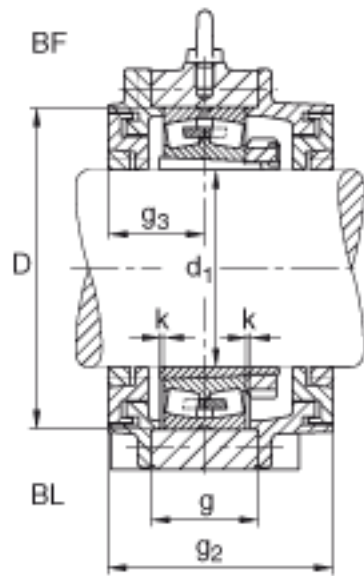

FAG BND2268-H-W-Y-BF-S参数

尺寸	d_1	320	mm	-
	a	1200	mm	-
	h_1	790	mm	-
	s_2	430	mm	-
	b	380	mm	-
	c	125	mm	-
	D	620	mm	-
	g	201	mm	-
	s_3	187.5	mm	-
	m	990	mm	-
	n	200	mm	-
	s	M56		-
说明	s_2	M30		-
尺寸	t	680	mm	-
	u	64	mm	-
	v	85	mm	-
说明	s_2	8		数量
		22268K		型号, 轴承
其他		H3168-HG		质量, 紧定套
重量	m_1	635000	g	质量, 轴承座
说明		BND2268		型号, 轴承座
尺寸	h	390	mm	-

FAG BND2268-H-W-Y-BF-S图片

参考资料:<http://www.sozhou.com/p/531d2b2f.html>