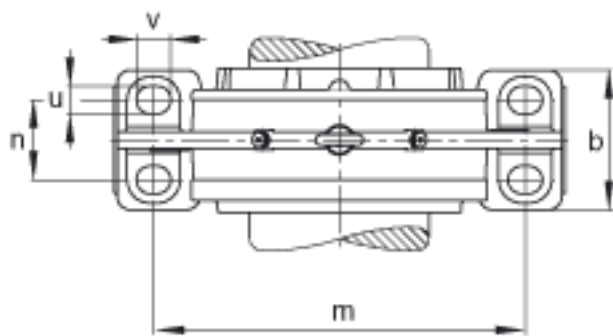

参考资料:<http://www.sozhou.com/p/531d2b2f.html>