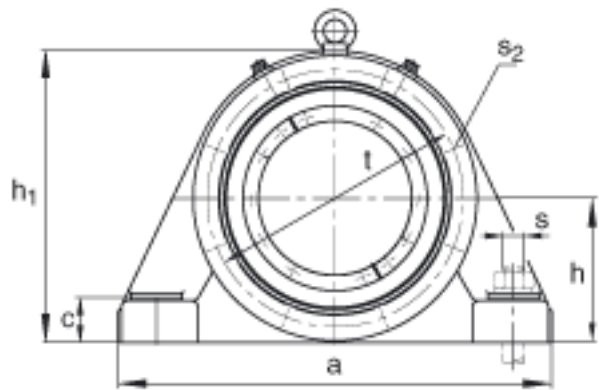

参考资料:<http://www.sozhou.com/p/531d2b2f.html>