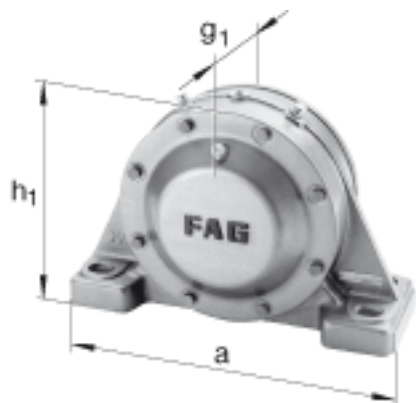

FAG BND2268-H-W-Y-BF-S参数

尺寸	d_1	320	mm	-
	a	1200	mm	-
	h_1	790	mm	-
	s_2	430	mm	-
	b	380	mm	-
	c	125	mm	-
	D	620	mm	-
	g	201	mm	-
	s_3	187.5	mm	-
	m	990	mm	-
	n	200	mm	-
	s	M56		-
说明	s_2	M30		-
尺寸	t	680	mm	-
	u	64	mm	-
	v	85	mm	-
说明	s_2	8		数量
		22268K		型号, 轴承
其他		H3168-HG		质量, 紧定套
重量	m_1	635000	g	质量, 轴承座
说明		BND2268		型号, 轴承座
尺寸	h	390	mm	-

FAG BND2268-H-W-Y-BF-S图片