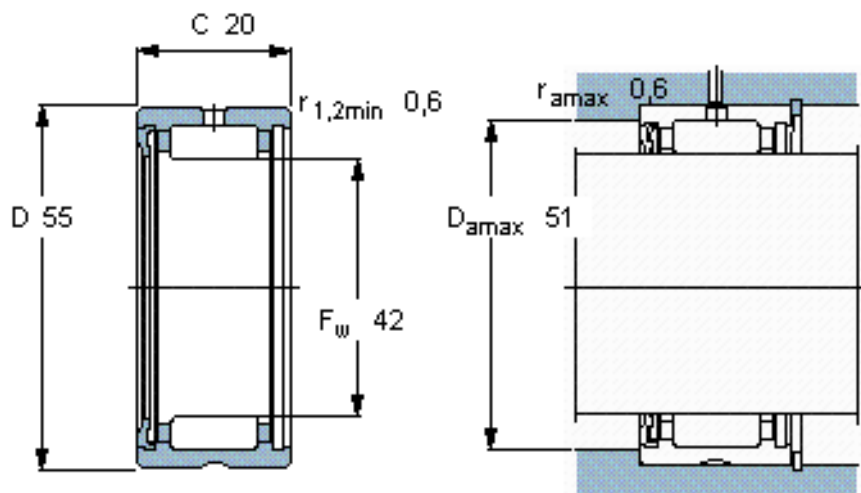

SKF RNA 4907 RS参数

主要尺寸	F_w	42	mm	-
	D	55	mm	-
	C	20	mm	-
基本额定载荷	C	27000	N	动载荷
	C_0	43000	N	静载荷
疲劳载荷极限	P_u	5400	N	-
额定转速	参考转速	9500	r/min	-
	极限转速	4800	r/min	-
重量	重量	110	g	-
型号	型号	RNA 4907 RS	-	-

SKF RNA 4907 RS图片

适宜的附件

G密封件
SD密封件：
CR密封件

适宜的附件

G密封件
SD密封件：
CR密封件

参考资料:<http://www.sozhou.com/p/531f98b0.html>