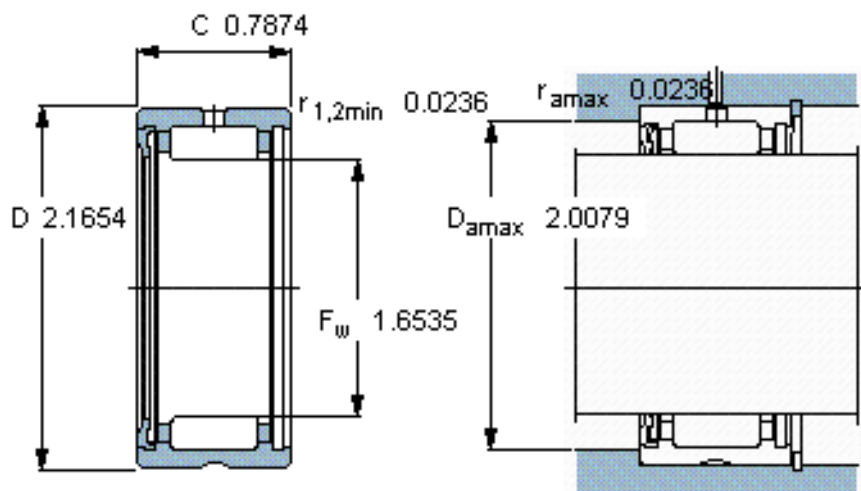

SKF RNA 4907 RS参数

主要尺寸	F_w	42	mm	-
	D	55	mm	-
	C	20	mm	-
基本额定载荷	C	27000	N	动载荷
	C_0	43000	N	静载荷
疲劳载荷极限	P_u	5400	N	-
额定转速	参考转速	9500	r/min	-
	极限转速	4800	r/min	-
重量	重量	110	g	-
型号	型号	RNA 4907 RS	-	-

SKF RNA 4907 RS图片

适宜的附件

G密封件
SD密封件：
CR密封件

适宜的附件

G密封件
SD密封件：
CR密封件

参考资料:<http://www.sozhou.com/p/531f98b0.html>