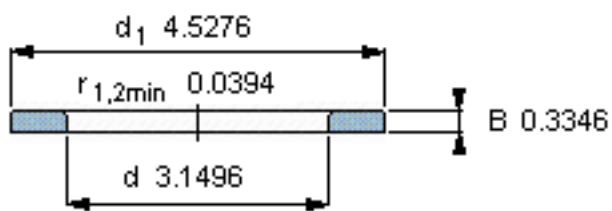

SKF WS 81216参数

尺寸	d	80	mm	-
	D	-	mm	-
	B	8.5	mm	-
	d ₁	115	mm	-
	D ₁	-	mm	-
	r ₁ 、r _{1.2}	1	mm	-
重量	重量	360	g	-
型号	型号	WS 81216	-	-

SKF WS 81216图片

轴垫圈

轴垫圈

参考资料:<http://www.sozhou.com/p/534828f3.html>