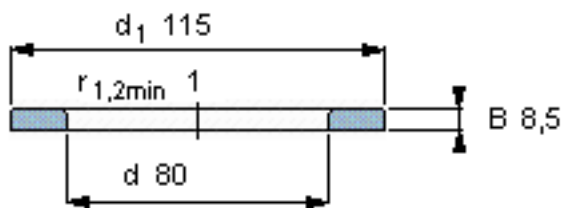

SKF WS 81216参数

尺寸	d	80	mm	-
	D	-	mm	-
	B	8.5	mm	-
	d ₁	115	mm	-
	D ₁	-	mm	-
	r ₁ 、r _{1.2}	1	mm	-
重量	重量	360	g	-
型号	型号	WS 81216	-	-

SKF WS 81216图片

轴垫圈

轴垫圈

参考资料:<http://www.sozhou.com/p/534828f3.html>