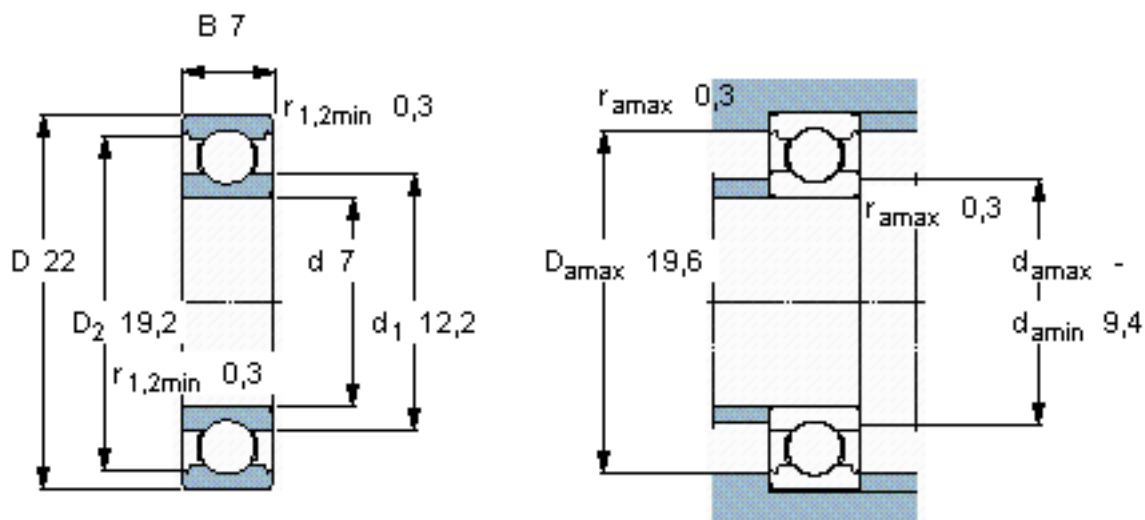

SKF 627/W64 *参数

主要尺寸	d	7	mm	-
	D	22	mm	-
	B	7	mm	-
基本额定载荷	C	3450	N	动载荷
	C_0	1370	N	静载荷
疲劳载荷极限	P_u	57	N	-
极限转速	极限转速	21000	r/min	-
重量	重量	13	g	-
型号	* SKF 探索者轴承	627/W64 *	-	-

SKF 627/W64 *图片

计算系数

k_r 0,025

f_0 12