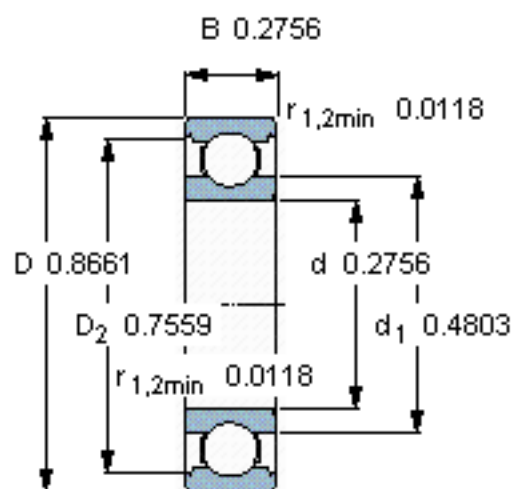

计算系数

k_r 0,025

f_0 12