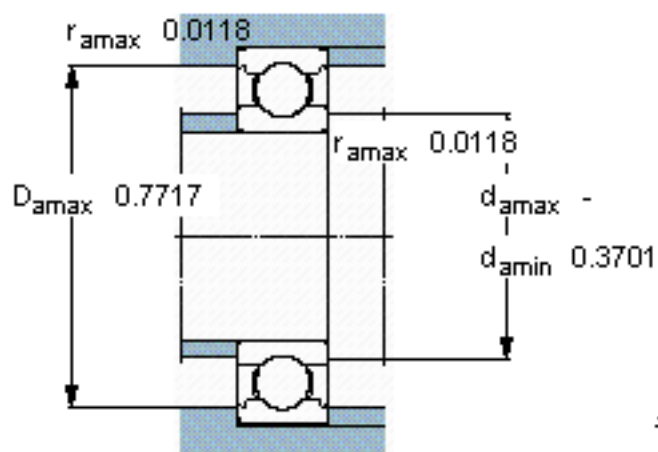

计算系数

k_r 0,025

f_0 12