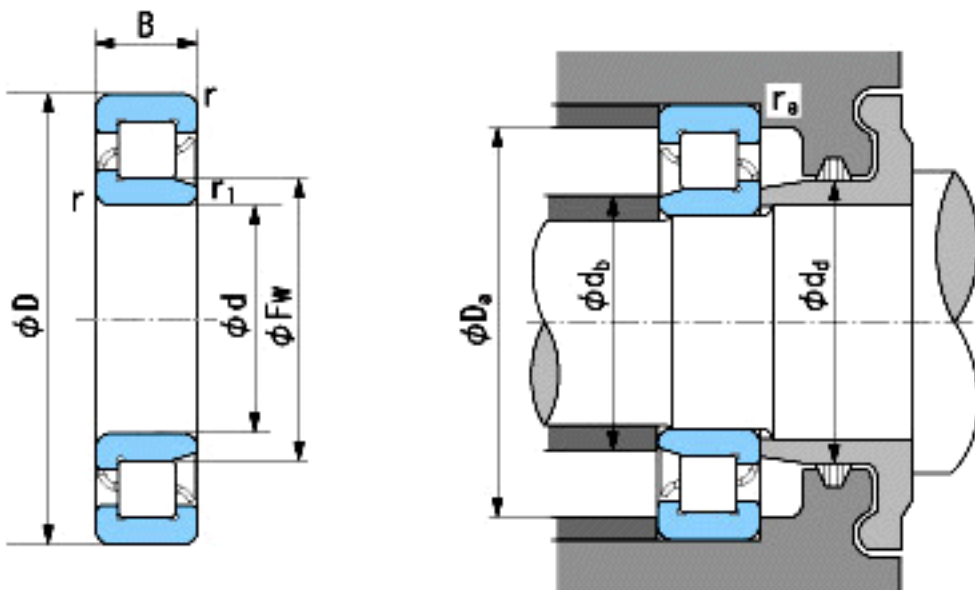

NACHI NJ203参数

外形尺寸	d	17	mm	内径
	D	40	mm	外径
	B	12	mm	宽度
	r	0.6~1	mm	径向
	r	0.6~2	mm	径向
	r1	0.3~0.6	mm	径向
	r1	0.3~1	mm	径向
	Fw	22.9	mm	-
安装尺寸	db(min)	19	mm	(最小)
	db(max)	22	mm	(最大)
	dd(min)	25	mm	(最小)
	Da(max)	35	mm	(最大)
	ra(max)	0.6	mm	(最大)
基本额定载荷	Cr	12600	N	动载荷
	Cor	7950	N	静载荷
极限速度	Grease	16000	r/min	脂润滑
	Oil	19000	r/min	油润滑

NACHI NJ203图片