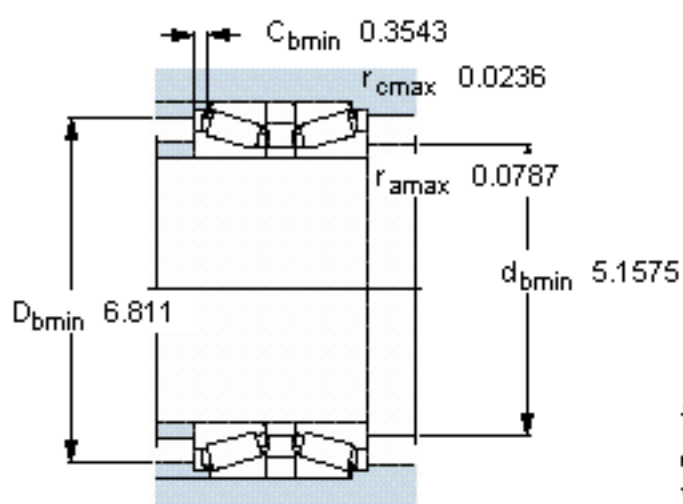

SKF 32024T84 X/QDBC200参数

主要尺寸	d	120	mm	-
	D	180	mm	-
	B	84	mm	-
基本额定载荷	C	418000	N	动载荷
	C_0	830000	N	静载荷
疲劳载荷极限	P_u	88000	N	-
额定转速	参考转速	2000	r/min	-
	极限转速	3400	r/min	-
重量	重量	7000	g	-
型号	* SKF 探索者轴承	32024T84 X/QDBC200	-	-

SKF 32024T84 X/QDBC200图片

参考资料:<http://www.sozhou.com/p/5396d549.html>

计算系数

e 0,46

Y_1 1,5

Y_2 2,2

Y_0 1,4