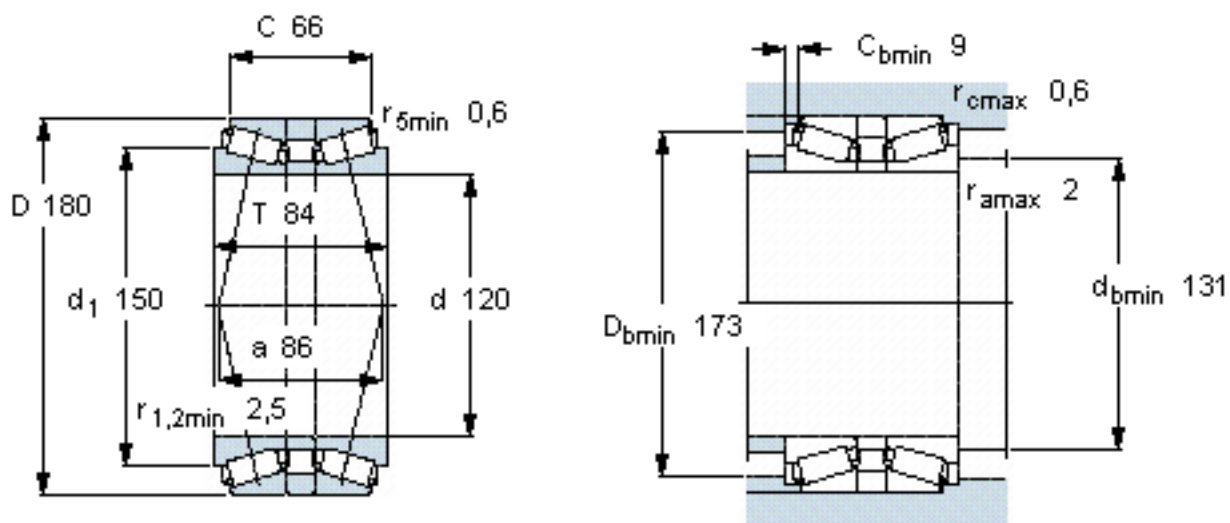

SKF 32024T84 X/QDBC200参数

主要尺寸	d	120	mm	-
	D	180	mm	-
	B	84	mm	-
基本额定载荷	C	418000	N	动载荷
	C_0	830000	N	静载荷
疲劳载荷极限	P_u	88000	N	-
额定转速	参考转速	2000	r/min	-
	极限转速	3400	r/min	-
重量	重量	7000	g	-
型号	* SKF 探索者轴承	32024T84 X/QDBC200	-	-

SKF 32024T84 X/QDBC200图片

参考资料:<http://www.sozhou.com/p/5396d549.html>

计算系数

e 0,46

Y_1 1,5

Y_2 2,2

Y_0 1,4