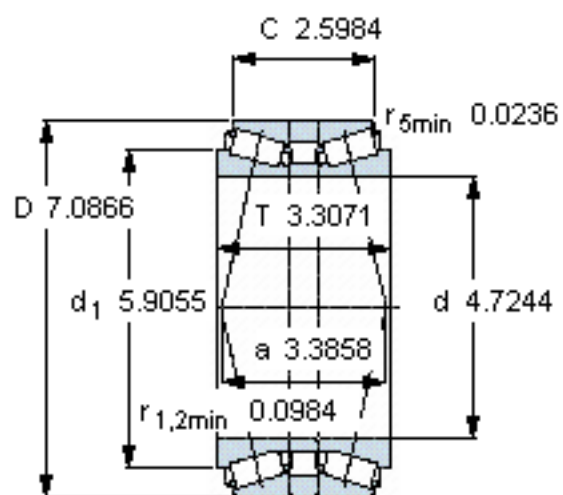

SKF 32024T84 X/QDBC200参数

主要尺寸	d	120	mm	-
	D	180	mm	-
	B	84	mm	-
基本额定载荷	C	418000	N	动载荷
	C_0	830000	N	静载荷
疲劳载荷极限	P_u	88000	N	-
额定转速	参考转速	2000	r/min	-
	极限转速	3400	r/min	-
重量	重量	7000	g	-
型号	* SKF 探索者轴承	32024T84 X/QDBC200	-	-

SKF 32024T84 X/QDBC200图片

参考资料:<http://www.sozhou.com/p/5396d549.html>

计算系数

e 0,46

Y_1 1,5

Y_2 2,2

Y_0 1,4