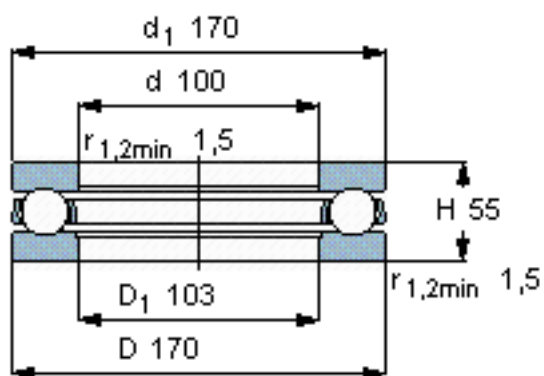

SKF 51320参数

主要尺寸	d	100	mm	-
	D	170	mm	-
	H	55	mm	-
基本额定载荷	C	229000	N	动载荷
	C_0	610000	N	静载荷
疲劳载荷极限	P_u	19600	N	-
最小载荷系数	A	1.9	-	-
额定转速	额定转度	1400	r/min	-
	极限转速	1900	r/min	-
重量	重量	4950	g	-
型号	型号	51320	-	-

SKF 51320图片

参考资料:<http://www.sozhou.com/p/53b79851.html>