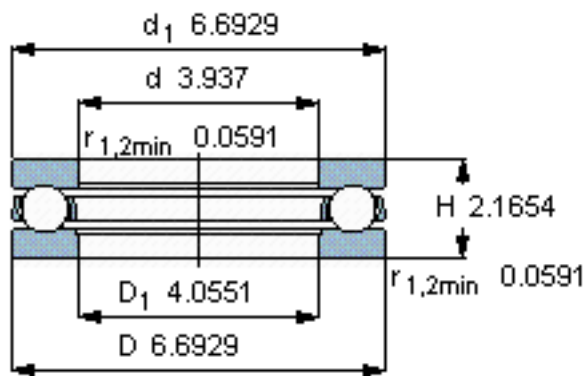

SKF 51320参数

主要尺寸	d	100	mm	-
	D	170	mm	-
	H	55	mm	-
基本额定载荷	C	229000	N	动载荷
	C_0	610000	N	静载荷
疲劳载荷极限	P_u	19600	N	-
最小载荷系数	A	1.9	-	-
额定转速	额定转度	1400	r/min	-
	极限转速	1900	r/min	-
重量	重量	4950	g	-
型号	型号	51320	-	-

SKF 51320图片

参考资料:<http://www.sozhou.com/p/53b79851.html>