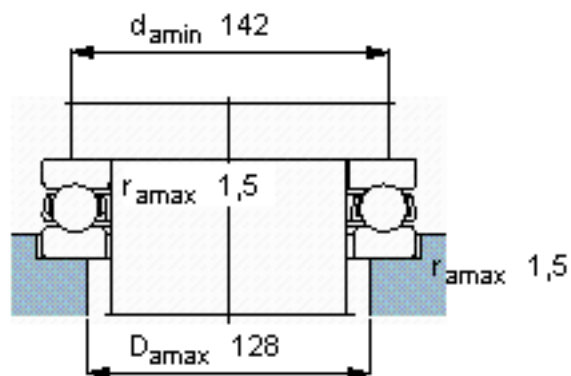

SKF 51320参数

主要尺寸	d	100	mm	-
	D	170	mm	-
	H	55	mm	-
基本额定载荷	C	229000	N	动载荷
	C_0	610000	N	静载荷
疲劳载荷极限	P_u	19600	N	-
最小载荷系数	A	1.9	-	-
额定转速	额定转度	1400	r/min	-
	极限转速	1900	r/min	-
重量	重量	4950	g	-
型号	型号	51320	-	-

SKF 51320图片

参考资料:<http://www.sozhou.com/p/53b79851.html>