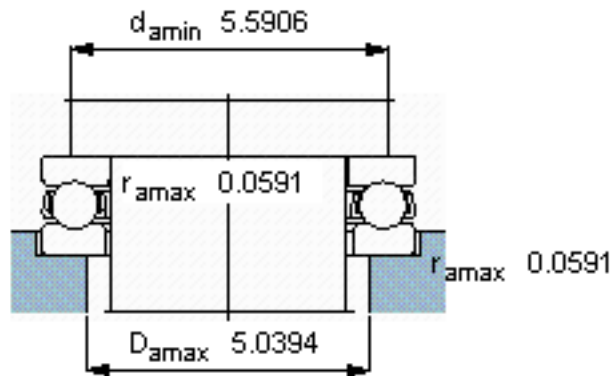

SKF 51320参数

主要尺寸	d	100	mm	-
	D	170	mm	-
	H	55	mm	-
基本额定载荷	C	229000	N	动载荷
	C_0	610000	N	静载荷
疲劳载荷极限	P_u	19600	N	-
最小载荷系数	A	1.9	-	-
额定转速	额定转度	1400	r/min	-
	极限转速	1900	r/min	-
重量	重量	4950	g	-
型号	型号	51320	-	-

SKF 51320图片

参考资料:<http://www.sozhou.com/p/53b79851.html>