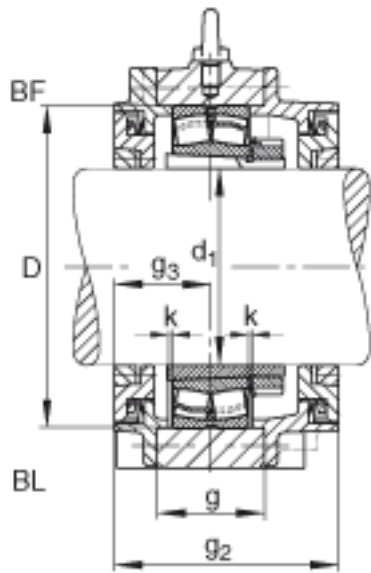

FAG BND3222-H-W-T-BF-S参数

尺寸	$d_1$	100	mm	-
	a	440	mm	-
	$h_1$	280	mm	-
	$g_2$	194	mm	-
	b	130	mm	-
	c	42	mm	-
	D	200	mm	-
	g	89.8	mm	-
	$g_3$	91	mm	-
	h	140	mm	-
	m	350	mm	-
	n	70	mm	-
	s	M24		-
说明	$s_2$	M12		-
尺寸	t	230	mm	-
	u	30	mm	-
	v	35	mm	-
说明	$s_2$	6		数量
		23222K		型号, 轴承
其他		H2322		质量, 紧定套
重量	$m_1$	35000	g	质量, 轴承座
说明		BND3222		型号, 轴承座

FAG BND3222-H-W-T-BF-S图片

参考资料:<http://www.sozhou.com/p/5422c6cf.html>