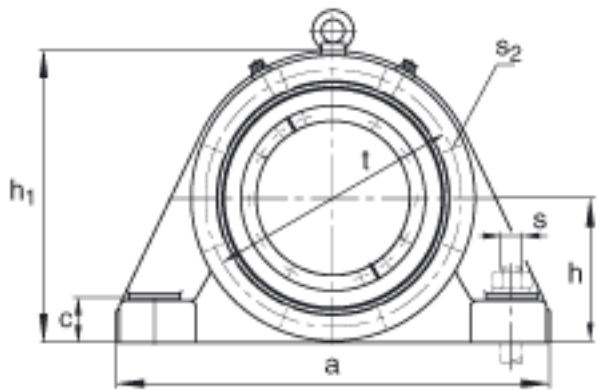

参考资料:<http://www.sozhou.com/p/5422c6cf.html>