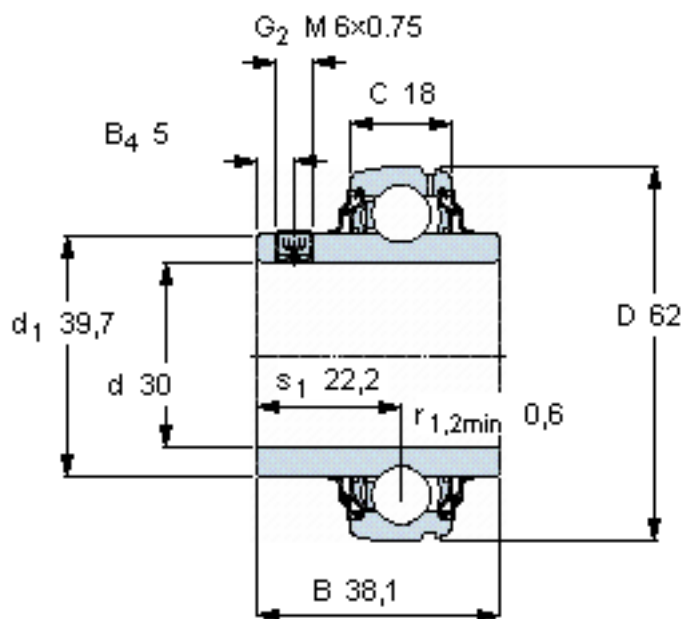

SKF YAR 206-2RF/HV参数

主要尺寸	d	30	mm	-
	D	62	mm	-
	B	38.1	mm	-
	C	18	mm	-
基本额定载荷	C	16300	N	动载荷
	C_0	11200	N	静载荷
疲劳载荷极限	P_u	475	N	-
极限转速	带h6轴公差	3800	r/min	-
重量	重量	290	g	-
型号	型号	YAR 206-2RF/HV	-	-

SKF YAR 206-2RF/HV图片

六角键销尺寸 [mm]

3

推荐的紧固扭矩 [Nm]

4

适宜的橡胶活圈

RIS 206 A

计算系数

f_0 14

参考资料: <http://www.sozhou.com/p/544837b8.html>

六角键销尺寸 [mm]

3

推荐的紧固扭矩 [Nm]

4

适宜的橡胶活圈

RIS 206 A

计算系数