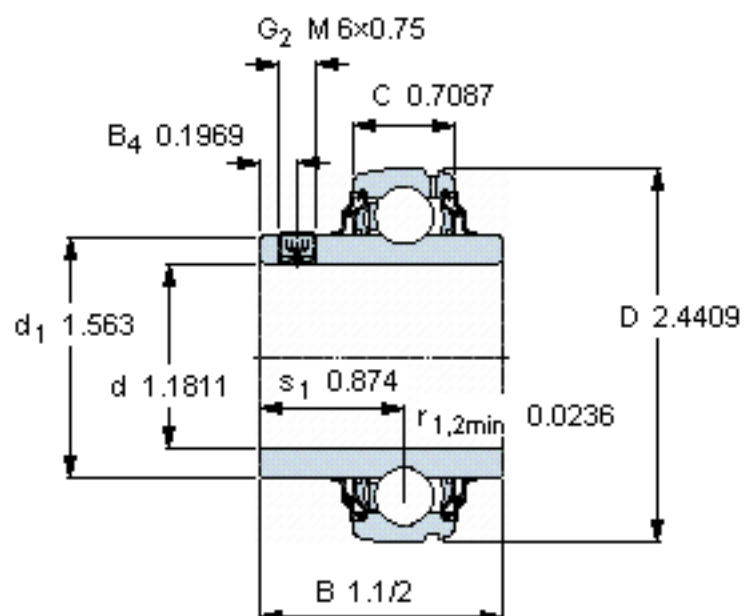

SKF YAR 206-2RF/HV参数

主要尺寸	d	30	mm	-
	D	62	mm	-
	B	38.1	mm	-
	C	18	mm	-
基本额定载荷	C	16300	N	动载荷
	C_0	11200	N	静载荷
疲劳载荷极限	P_u	475	N	-
极限转速	带h6轴公差	3800	r/min	-
重量	重量	290	g	-
型号	型号	YAR 206-2RF/HV	-	-

SKF YAR 206-2RF/HV图片

六角键销尺寸 [mm]

3

推荐的紧固扭矩 [Nm]

4

适宜的橡胶活圈

RIS 206 A

计算系数

f_0 14

参考资料: <http://www.sozhou.com/p/544837b8.html>

六角键销尺寸 [mm]

3

推荐的紧固扭矩 [Nm]

4

适宜的橡胶活圈

RIS 206 A

计算系数