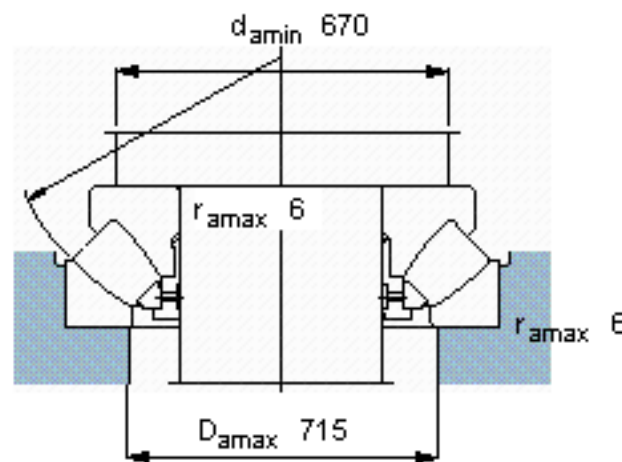

SKF 293/530参数

主要尺寸	d	530	mm	-
	D	800	mm	-
	H	160	mm	-
基本额定载荷	C	5230000	N	动载荷
	C_0	23600000	N	静载荷
疲劳载荷极限	P_u	1800000	N	-
最小载荷系数	参考转速	53	-	-
额定转速	额定转度	400	r/min	-
	极限转速	750	r/min	-
重量	重量	270000	g	-
型号	* SKF 探索者轴承	293/530	-	-

SKF 293/530图片