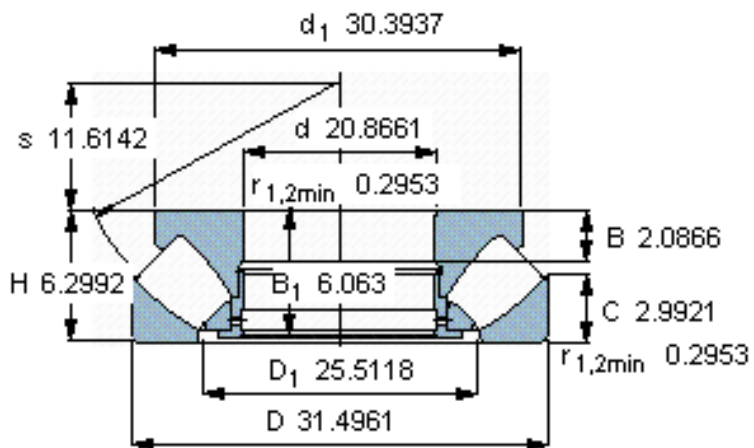

### SKF 293/530参数

主要尺寸	d	530	mm	-
	D	800	mm	-
	H	160	mm	-
基本额定载荷	C	5230000	N	动载荷
	$C_0$	23600000	N	静载荷
疲劳载荷极限	$P_u$	1800000	N	-
最小载荷系数	参考转速	53	-	-
额定转速	额定转度	400	r/min	-
	极限转速	750	r/min	-
重量	重量	270000	g	-
型号	* SKF 探索者轴承	293/530	-	-

### SKF 293/530图片

参考资料:<http://www.sozhou.com/p/545439ee.html>