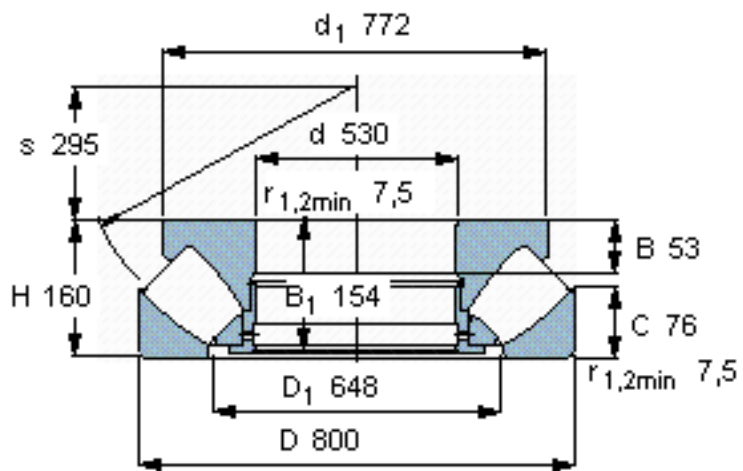

### SKF 293/530参数

主要尺寸	d	530	mm	-
	D	800	mm	-
	H	160	mm	-
基本额定载荷	C	5230000	N	动载荷
	$C_0$	23600000	N	静载荷
疲劳载荷极限	$P_u$	1800000	N	-
最小载荷系数	参考转速	53	-	-
额定转速	额定转度	400	r/min	-
	极限转速	750	r/min	-
重量	重量	270000	g	-
型号	* SKF 探索者轴承	293/530	-	-

### SKF 293/530图片

参考资料:<http://www.sozhou.com/p/545439ee.html>