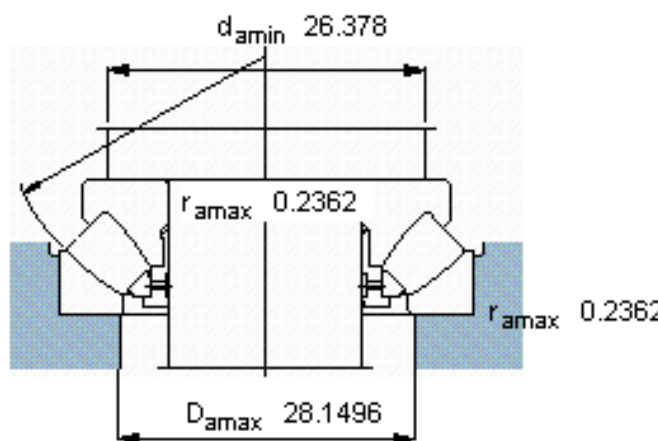

SKF 293/530参数

主要尺寸	d	530	mm	-
	D	800	mm	-
	H	160	mm	-
基本额定载荷	C	5230000	N	动载荷
	C_0	23600000	N	静载荷
疲劳载荷极限	P_u	1800000	N	-
最小载荷系数	参考转速	53	-	-
额定转速	额定转度	400	r/min	-
	极限转速	750	r/min	-
重量	重量	270000	g	-
型号	* SKF 探索者轴承	293/530	-	-

SKF 293/530图片