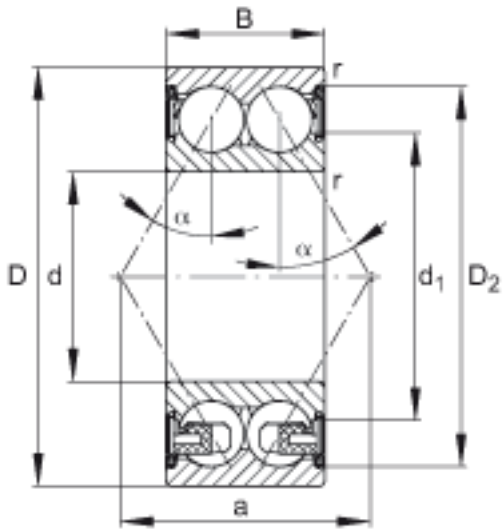

FAG 3303-BD-2Z-TVH参数

尺寸	$d_{a\ min}$	22.6	mm	-
	$r_{a\ max}$	1	mm	-
	r_{\min}	1	mm	-
接触角	α	30		接触角
重量	m	176	g	质量
基本额定载荷	C_r	22500	N	基本额定动载荷, 径向
	C_{0r}	13100	N	基本额定静载荷, 径向
疲劳极限载荷	C_{ur}	880	N	疲劳极限载荷, 径向
极限转速	n_G	16600	r/min	极限转速
参考转速	n_B	12600	r/min	参考速度
尺寸	d	17	mm	-
	D	47	mm	-
	B	22.2	mm	-
	a	27.506	mm	-
	D_2	41.2	mm	-
	$D_{a\ max}$	41.4	mm	-
	d_1	27.2	mm	-

FAG 3303-BD-2Z-TVH图片

参考资料:<http://www.sozhou.com/p/545b5231.html>