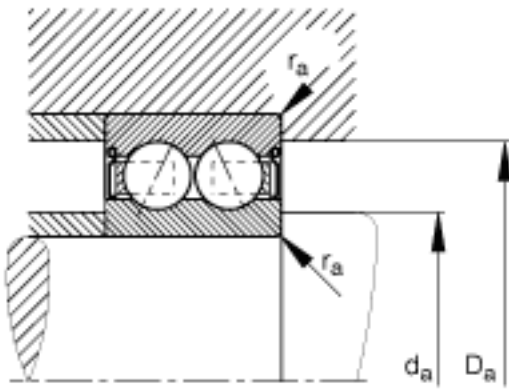

参考资料:<http://www.sozhou.com/p/545b5231.html>