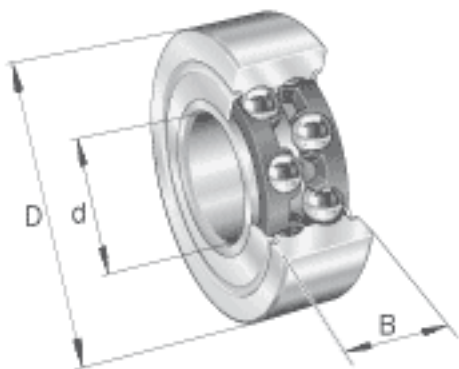

FAG 3303-BD-2Z-TVH参数

尺寸	$d_{a\ min}$	22.6	mm	-
	$r_{a\ max}$	1	mm	-
	$r_{\min}$	1	mm	-
接触角	α	30		接触角
重量	m	176	g	质量
基本额定载荷	C_r	22500	N	基本额定动载荷, 径向
	C_{0r}	13100	N	基本额定静载荷, 径向
疲劳极限载荷	C_{ur}	880	N	疲劳极限载荷, 径向
极限转速	n_G	16600	r/min	极限转速
参考转速	n_B	12600	r/min	参考速度
尺寸	d	17	mm	-
	D	47	mm	-
	B	22.2	mm	-
	a	27.506	mm	-
	D_2	41.2	mm	-
	$D_{a\ max}$	41.4	mm	-
	d_1	27.2	mm	-

FAG 3303-BD-2Z-TVH图片