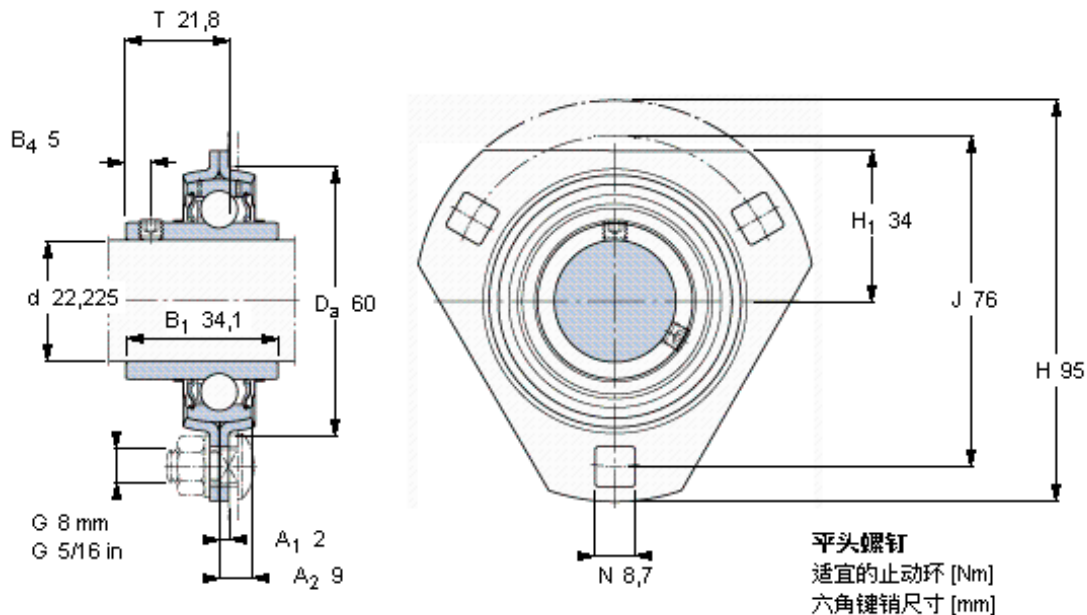

### SKF PFD 7/8 TF参数

主要尺寸	d	22.225	mm	-
	$D_a$	60	mm	-
	H	95	mm	-
	J	76	mm	-
	T	21.8	mm	-
基本额定载荷	C	14000	N	动载荷
	$C_0$	7800	N	静载荷
允许轴承座载荷	径向	3600	N	-
重量	重量	320	g	-
型号	轴承单元	PFD 7/8 TF	-	-
订货型号	轴承座	PFD 52	-	-
	轴承	YAR 205-014-2F	-	-

### SKF PFD 7/8 TF图片

1/4-28x1/4  
4  
3,175

参考资料: <http://www.sozhou.com/p/5463b484.html>

1/4-28x1/4  
4  
3,175