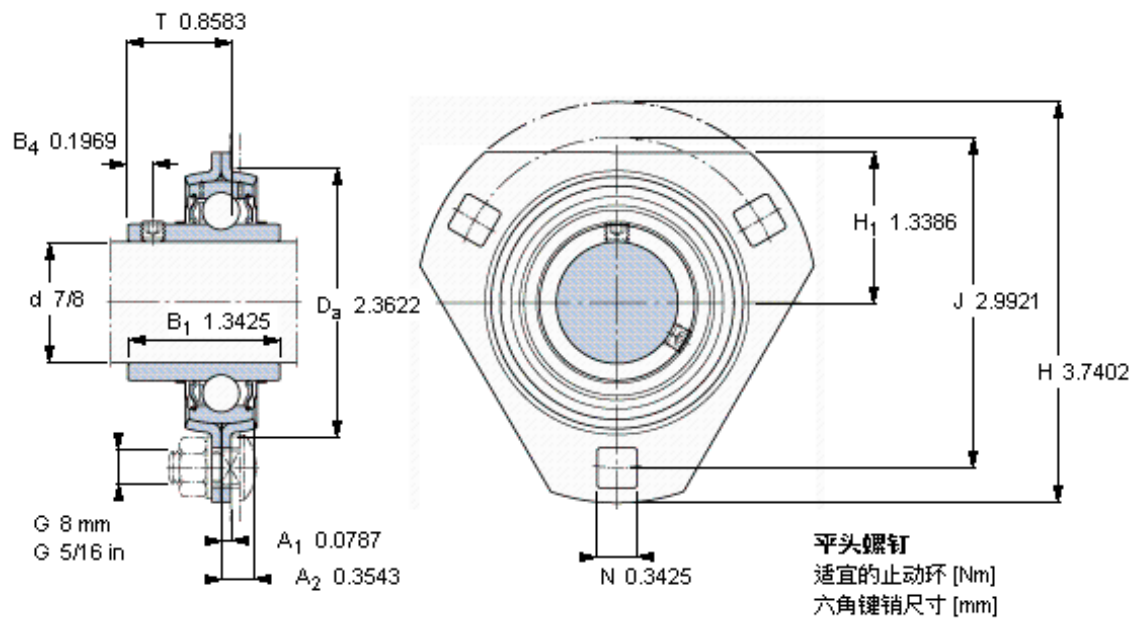

### SKF PFD 7/8 TF参数

主要尺寸	d	22.225	mm	-
	$D_a$	60	mm	-
	H	95	mm	-
	J	76	mm	-
	T	21.8	mm	-
基本额定载荷	C	14000	N	动载荷
	$C_0$	7800	N	静载荷
允许轴承座载荷	径向	3600	N	-
重量	重量	320	g	-
型号	轴承单元	PFD 7/8 TF	-	-
订货型号	轴承座	PFD 52	-	-
	轴承	YAR 205-014-2F	-	-

### SKF PFD 7/8 TF图片

1/4-28x1/4  
4  
3,175

参考资料: <http://www.sozhou.com/p/5463b484.html>

1/4-28x1/4  
4  
3,175