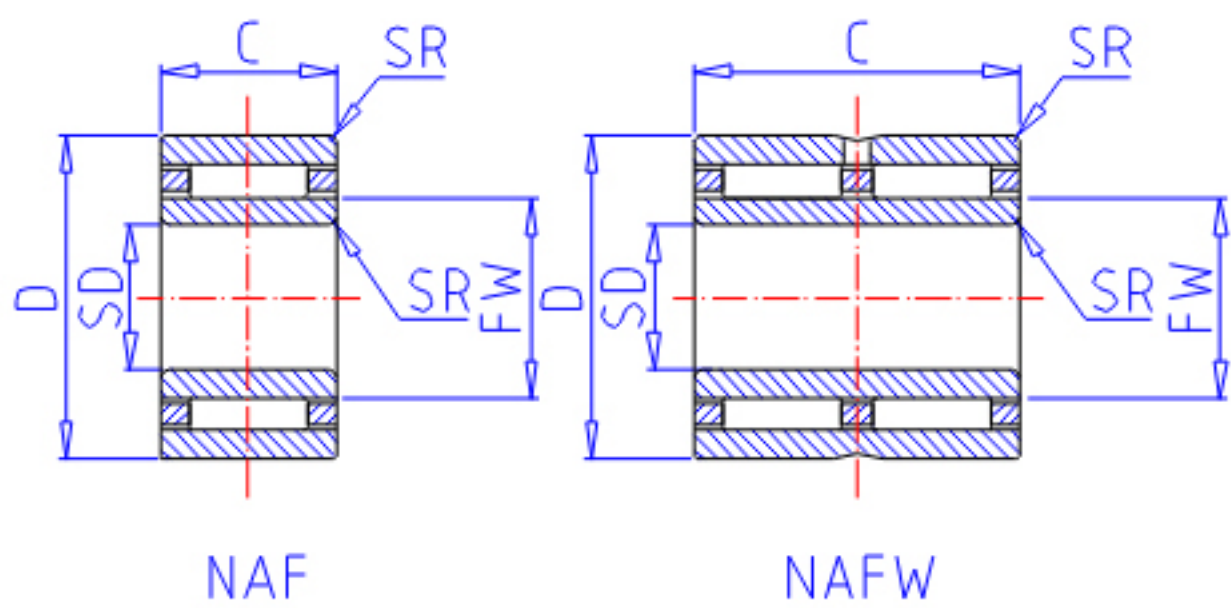

IKO NAF 355520参数

轴径	STDRT	35	mm	轴径
型号	ORDER	NAF 355520		型号
重量	MASS	186.0	g	重量
主要尺寸	SD	35	mm	内径
	FW	40	mm	内径
	D	55	mm	外径
	C	20	mm	宽度
	SR	0.3	mm	(最小)
安装尺寸	SDB	45.2	mm	-
	DA	53	mm	(最大)
	SDAMIN	37	mm	(最小)
	SDAMAX	39.0	mm	(最大)
	DB	40.8	mm	-
基本额定载荷	CR	31400	N	动载荷
	COR	48000	N	静载荷
搭配内圈	IR	LRT 354020		搭配内圈

IKO NAF 355520图片