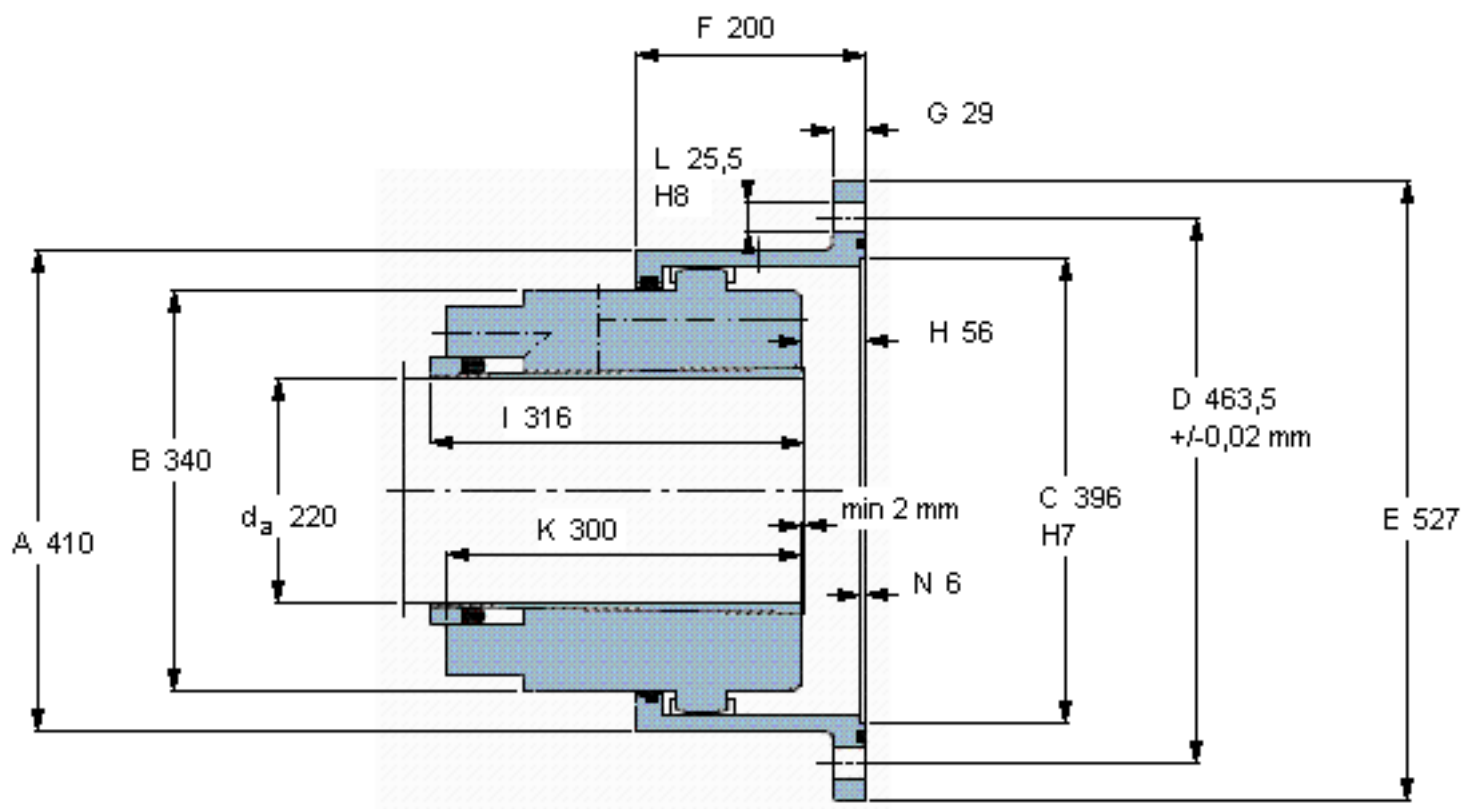

SKF XHCE 070/OK 220参数

轴直径	d_a	220	mm	-
扭矩	扭矩	184	kNm	-
主要尺寸	A	410	mm	-
	K	300	mm	-
	E	527	mm	-
	F	200	mm	-
重量	重量	174000	g	-
型号	型号	XHCE 070/OK 220	-	-

SKF XHCE 070/OK 220图片

参考资料:<http://www.sozhou.com/p/54c682a2.html>