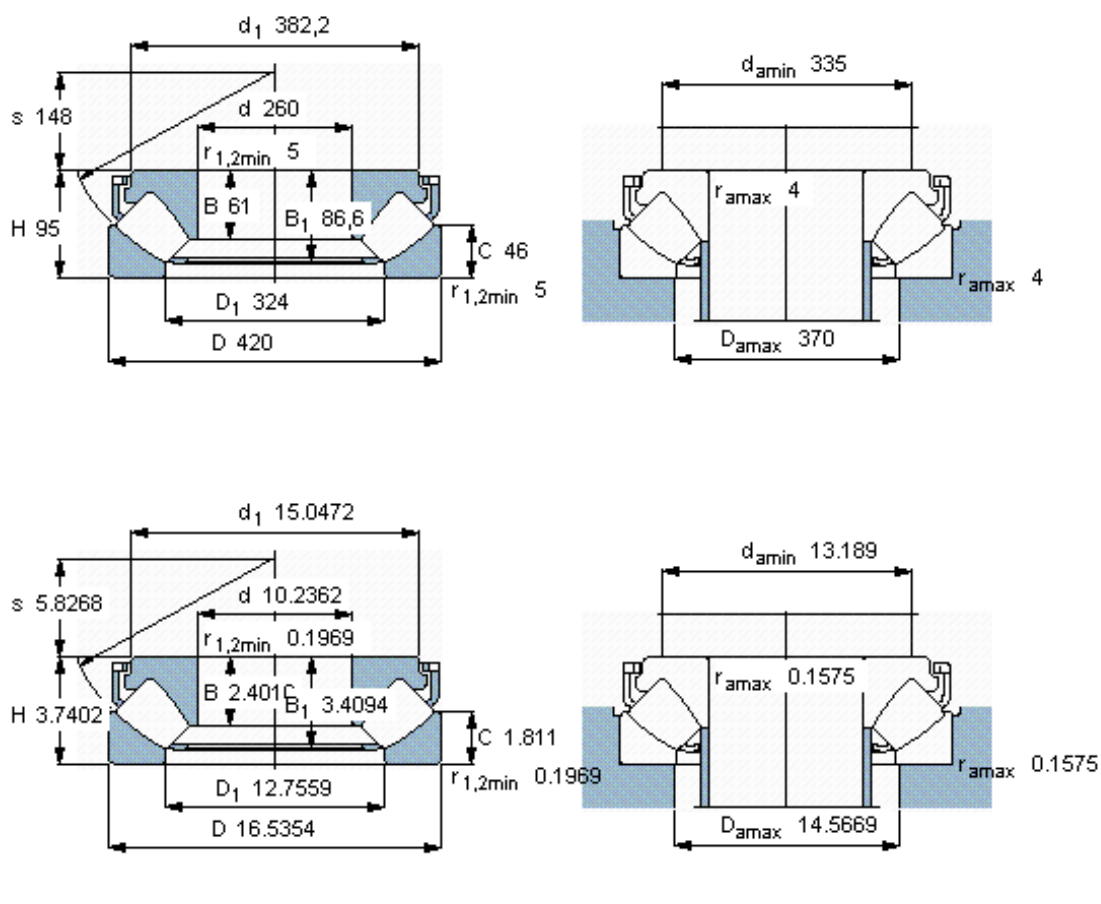

SKF 29352 E *参数

主要尺寸	d	260	mm	-
	D	420	mm	-
	H	95	mm	-
基本额定载荷	C	2550000	N	动载荷
	C_0	8300000	N	静载荷
疲劳载荷极限	P_u	780000	N	-
最小载荷系数	参考转速	6.5	-	-
额定转速	额定转度	850	r/min	-
	极限转速	1400	r/min	-
重量	重量	49000	g	-
型号	* SKF 探索者轴承	29352 E *	-	-

SKF 29352 E *图片

参考资料:<http://www.sozhou.com/p/54f9c7ed.html>