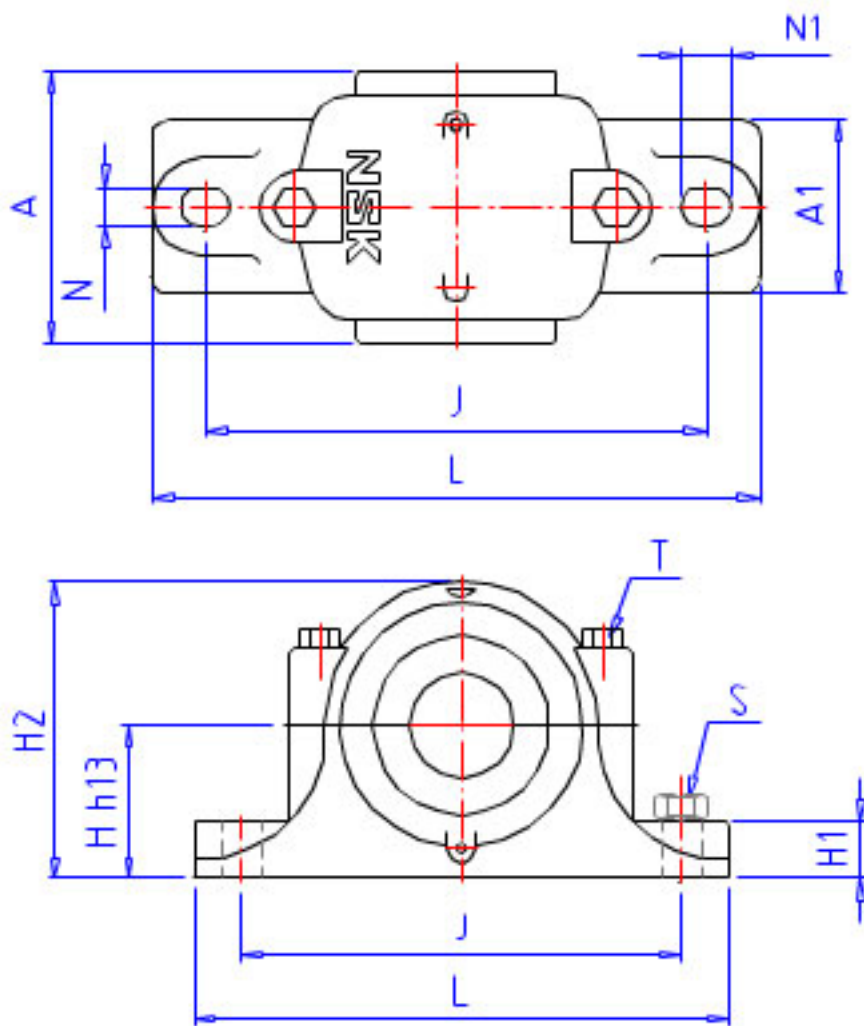

参考资料:<http://www.sozhou.com/p/550b22e9.html>