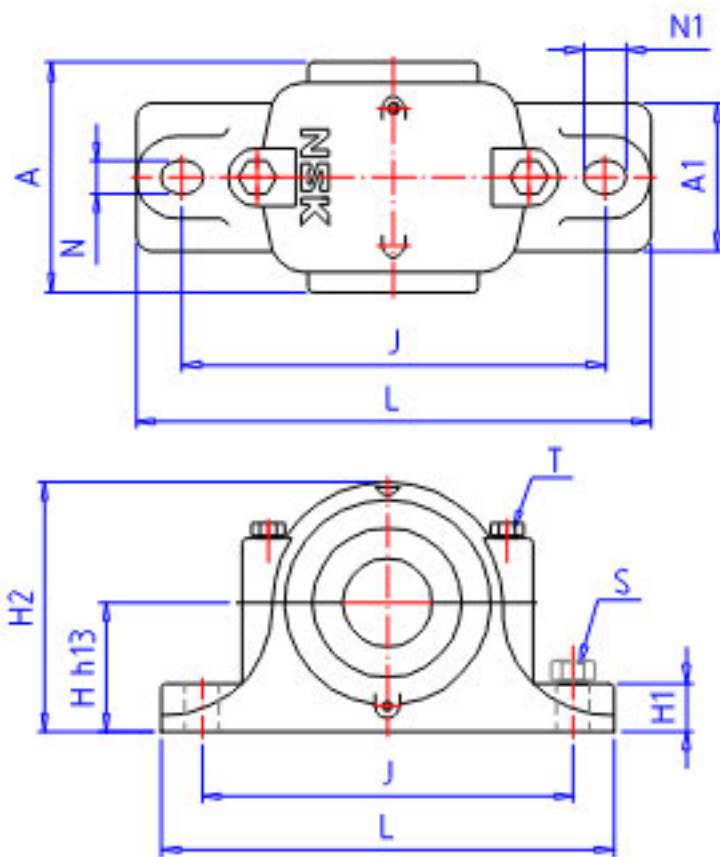

NSK SN 230C 1参数

轴承座	PLB	SN 230C		型号	
适用部件	SBBN	-		调心球轴承	
	AN	22230CD		调心滚子轴承	
	NUT	AN 30		螺母型号	
	WA	AW 30		垫圈	
尺寸	D1	165	mm	轴径	
	D2	145	mm	轴径	
	DH8	270	mm	直径	
	HH13	160	mm	高度	
	J	450	mm	长度	
	N	33	mm	长度	
	N1	42	mm	长度	
	A	220	mm	长度	
	L	530	mm	长度	
	A1	160	mm	宽度	
	H1	60	mm	高度	
	H2	325	mm	高度	
	GH13	106.0	mm	长度	
	T	M24	mm	规格	
	S	M30	mm	规格	
	重量	MASS	46000	g	重量
	适用部件	LRN	SR 270x16, 5		定位圈规格(外径×宽)
Q		2		定位圈个数	
油封	OS1	GS 37		油封d1端	
	OS2	GS 33		油封d2端	
型号	型号	SN 230C 1		-	
轴径	D3	150	mm	轴径	

NSK SN 230C 1图片

参考资料:<http://www.sozhou.com/p/55179ebd.html>