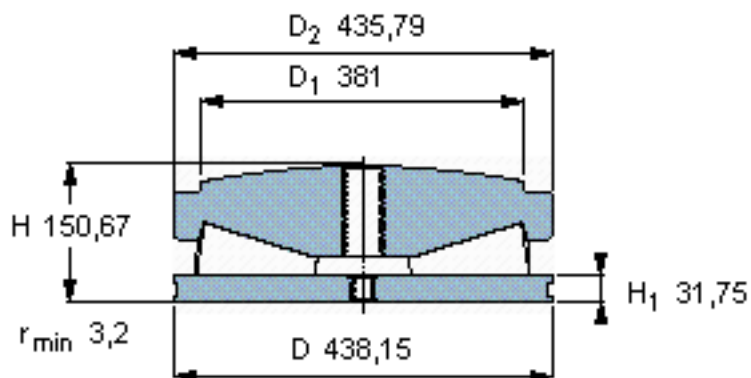

SKF 353059 A参数

主要尺寸	D	438.15	mm	-
	D <sub>2</sub>	435.79	mm	-
	H	150.67	mm	-
基本额定载荷	C <sub>0</sub>	20000000	N	静载荷
重量	重量	170000	g	-
型号	型号	353059 A	-	-

SKF 353059 A图片

球面垫圈的半径 R 1016

球面垫圈的半径 R 40

参考资料: <http://www.sozhou.com/p/552fe301.html>