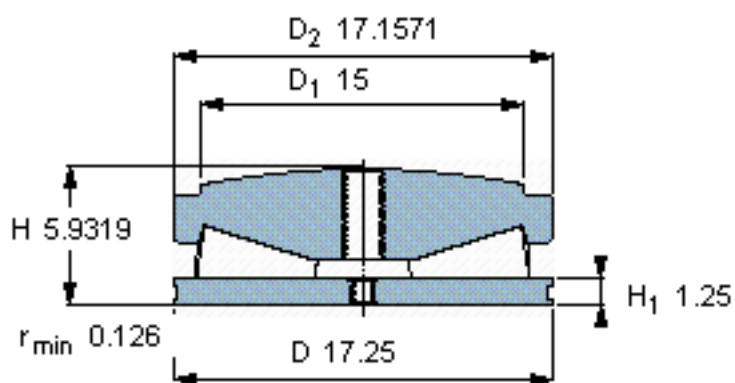

SKF 353059 A参数

主要尺寸	D	438.15	mm	-
	D <sub>2</sub>	435.79	mm	-
	H	150.67	mm	-
基本额定载荷	C <sub>0</sub>	20000000	N	静载荷
重量	重量	170000	g	-
型号	型号	353059 A	-	-

SKF 353059 A图片

球面垫圈的半径 R 1016

球面垫圈的半径 R 40

参考资料: <http://www.sozhou.com/p/552fe301.html>