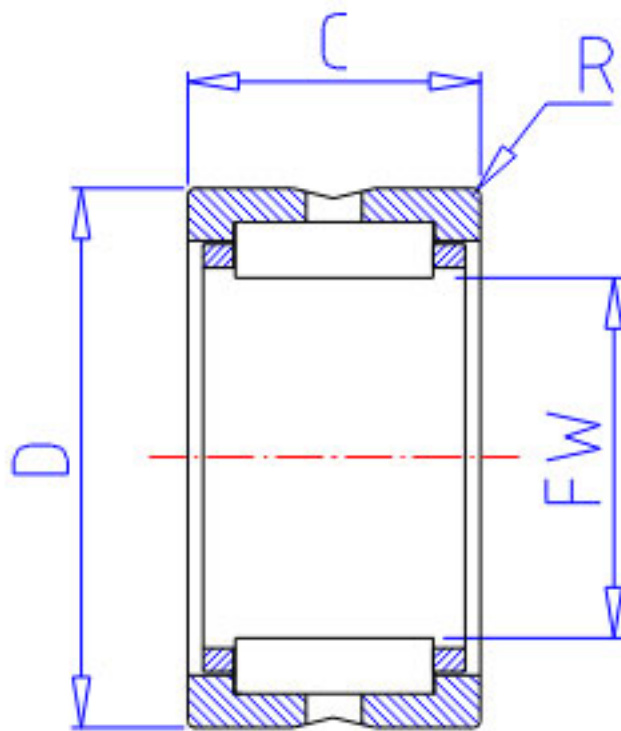

参考资料:<http://www.sozhou.com/p/55352dd4.html>