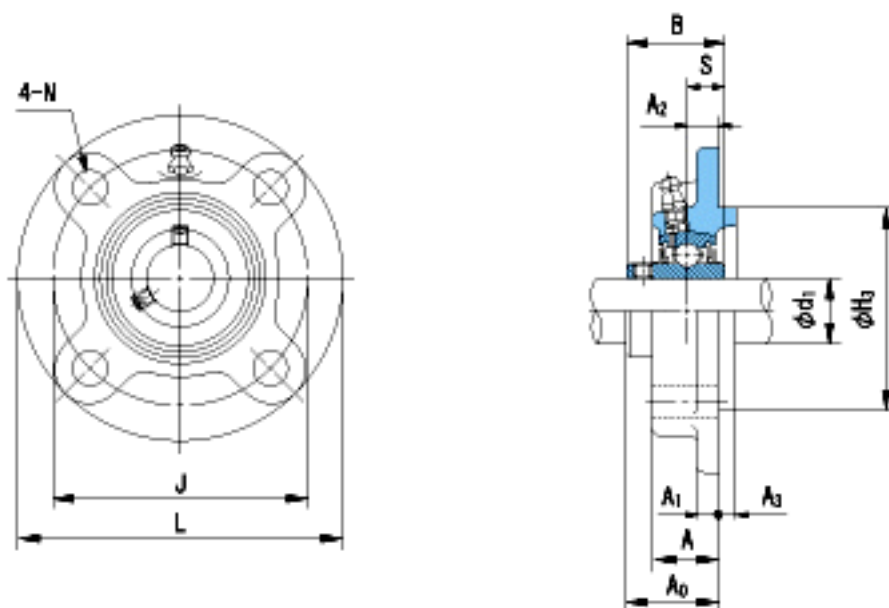

NACHI UCFC208参数

外形尺寸	L	145	mm	-	
	J	120	mm	-	
	N	14	mm	-	
安装尺寸	d1	40	mm	-	
	A	26	mm	-	
	A1	9	mm	-	
	A2	11	mm	-	
	A3	10	mm	-	
	H3	100	mm	-	
	B	49.2	mm	-	
	S	19	mm	-	
	A0	41.2	mm	-	
	重量	Mass	2100	g	重量
基本额定载荷	Cr	29300	N	动载荷	
	Cor	17900	N	静载荷	
极限速度	Grease	-	r/min	脂润滑	
	Oil	-	r/min	油润滑	

NACHI UCFC208图片