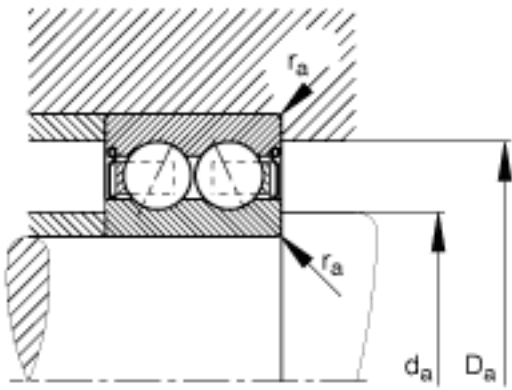

参考资料:<http://www.sozhou.com/p/5557a668.html>