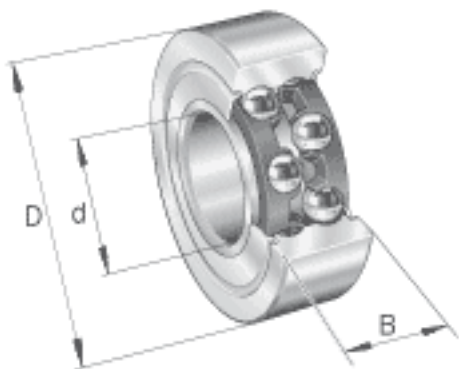

FAG 3207-BD-2Z-TVH参数

尺寸	d_1	47	mm	-
	$d_{a\ min}$	42	mm	-
	$r_{a\ max}$	1	mm	-
	r_{min}	1.1	mm	-
接触角	α	30		接触角
重量	m	432	g	质量
基本额定载荷	C_r	41000	N	基本额定动载荷, 径向
	C_{0r}	30000	N	基本额定静载荷, 径向
疲劳极限载荷	C_{ur}	2030	N	疲劳极限载荷, 径向
尺寸	a	42.5	mm	-
	D_2	65.4	mm	-
	$D_{a\ max}$	65	mm	-
参考转速	n_B	9900	r/min	参考速度
极限转速	n_G	10100	r/min	极限转速
尺寸	d	35	mm	-
	D	72	mm	-
	B	27	mm	-

FAG 3207-BD-2Z-TVH图片

参考资料:<http://www.sozhou.com/p/5557a668.html>