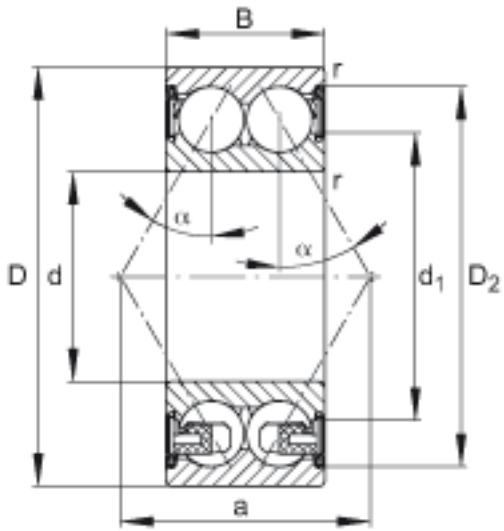

FAG 3207-BD-2Z-TVH参数

尺寸	d_1	47	mm	-
	$d_{a\ min}$	42	mm	-
	$r_{a\ max}$	1	mm	-
	r_{min}	1.1	mm	-
接触角	α	30		接触角
重量	m	432	g	质量
基本额定载荷	C_r	41000	N	基本额定动载荷, 径向
	C_{0r}	30000	N	基本额定静载荷, 径向
疲劳极限载荷	C_{ur}	2030	N	疲劳极限载荷, 径向
尺寸	a	42.5	mm	-
	D_2	65.4	mm	-
	$D_{a\ max}$	65	mm	-
参考转速	n_B	9900	r/min	参考速度
极限转速	n_G	10100	r/min	极限转速
尺寸	d	35	mm	-
	D	72	mm	-
	B	27	mm	-

FAG 3207-BD-2Z-TVH图片

参考资料:<http://www.sozhou.com/p/5557a668.html>