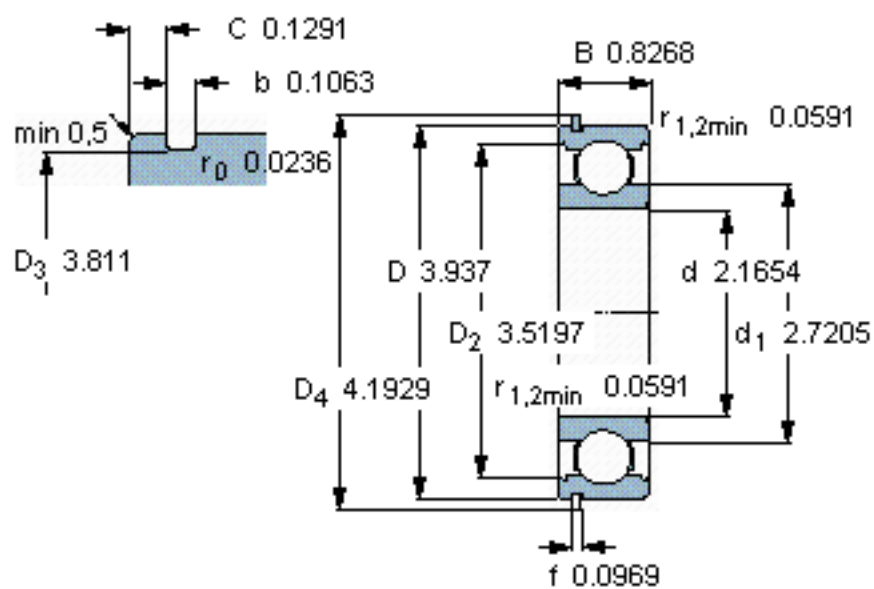

SKF 6211 NR *参数

主要尺寸	d	55	mm	-
	D	100	mm	-
	B	21	mm	-
基本额定载荷	C	46200	N	动载荷
	C_0	29000	N	静载荷
疲劳载荷极限	P_u	1250	N	-
额定转速	参考转速	14000	r/min	-
	极限转速	9000	r/min	-
重量	重量	610	g	-
型号	* SKF 探索者轴承	6211 NR *	-	-
	* SKF 探索者轴承	SP 100	-	-

SKF 6211 NR *图片

参考资料: <http://www.sozhou.com/p/555b7f30.html>

计算系数

k_r 0,025

f_0 14