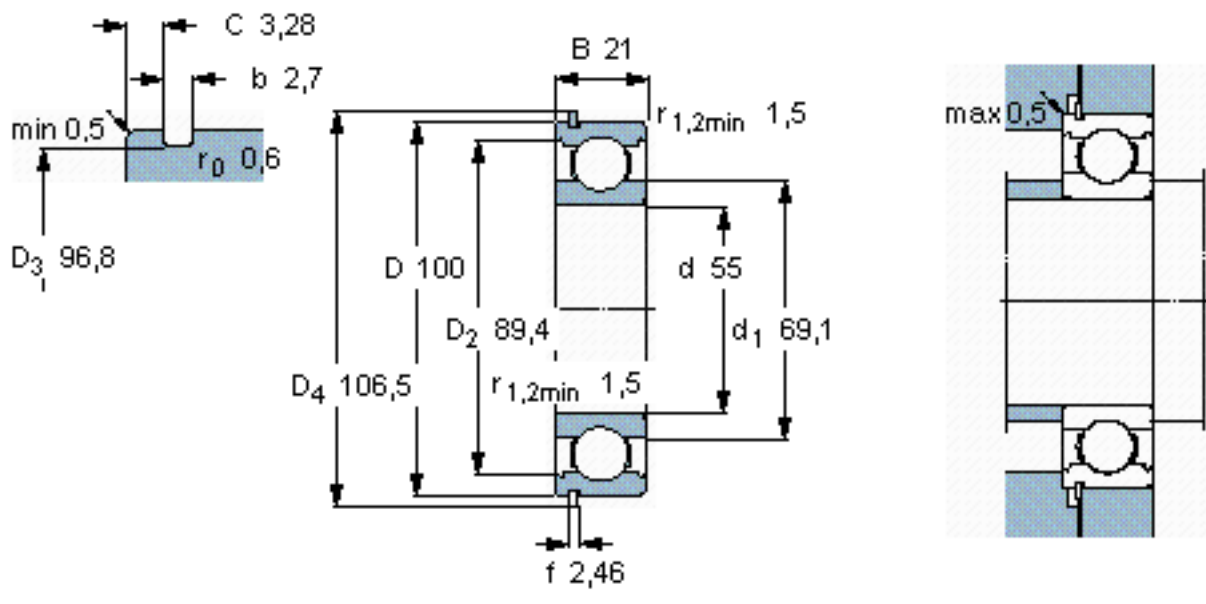

SKF 6211 NR *参数

主要尺寸	d	55	mm	-
	D	100	mm	-
	B	21	mm	-
基本额定载荷	C	46200	N	动载荷
	C_0	29000	N	静载荷
疲劳载荷极限	P_u	1250	N	-
额定转速	参考转速	14000	r/min	-
	极限转速	9000	r/min	-
重量	重量	610	g	-
型号	* SKF 探索者轴承	6211 NR *	-	-
	* SKF 探索者轴承	SP 100	-	-

SKF 6211 NR *图片

参考资料: <http://www.sozhou.com/p/555b7f30.html>

计算系数

k_r 0,025

f_0 14