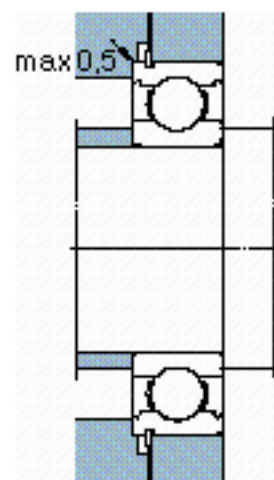

SKF 6211 NR *参数

主要尺寸	d	55	mm	-
	D	100	mm	-
	B	21	mm	-
基本额定载荷	C	46200	N	动载荷
	C_0	29000	N	静载荷
疲劳载荷极限	P_u	1250	N	-
额定转速	参考转速	14000	r/min	-
	极限转速	9000	r/min	-
重量	重量	610	g	-
型号	* SKF 探索者轴承	6211 NR *	-	-
	* SKF 探索者轴承	SP 100	-	-

SKF 6211 NR *图片

参考资料: <http://www.sozhou.com/p/555b7f30.html>

计算系数

k_r 0,025

f_0 14