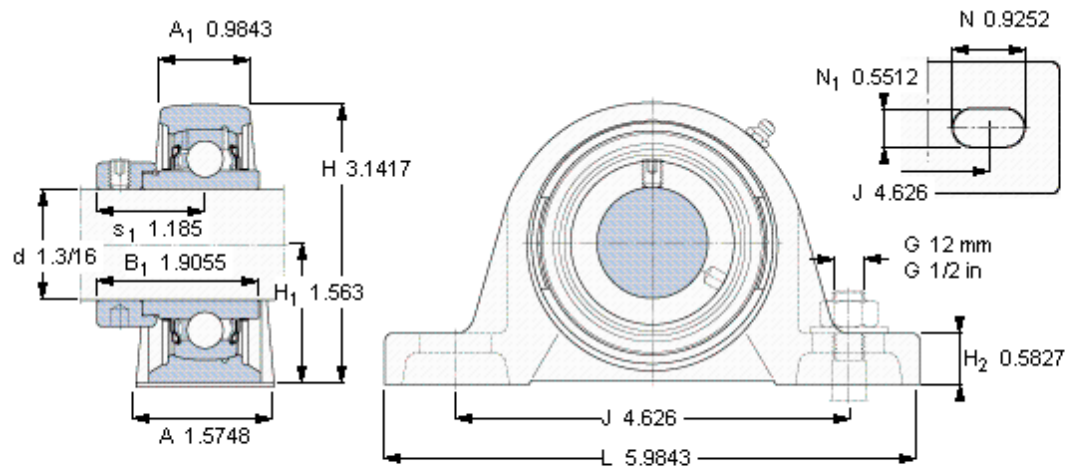

SKF SYH 1.3/16 WF参数

主要尺寸	d	30.163	mm	-
	A	40	mm	-
	H	79.8	mm	-
	H ₁	39.7	mm	-
	L	152	mm	-
基本额定载荷	C	19500	N	动载荷
	C ₀	11200	N	静载荷
极限转速	带h6轴公差	6300	r/min	-
重量	重量	1160	g	-
型号	轴承单元	SYH 1.3/16 WF	-	-
	轴承座	SYH 506 U	-	-
	轴承	YEL 206-103-2F	-	-

SKF SYH 1.3/16 WF图片

平头螺钉
适宜的止动环 [Nm]
六角键销尺寸 [mm]

5/16-24x5/16
6,5
3,96875

参考资料:<http://www.sozhou.com/p/555e53d7.html>

平头螺钉
 适宜的止动环 [Nm]
 六角键销尺寸 [mm]

5/16-24x5/16
 6,5
 3,96875