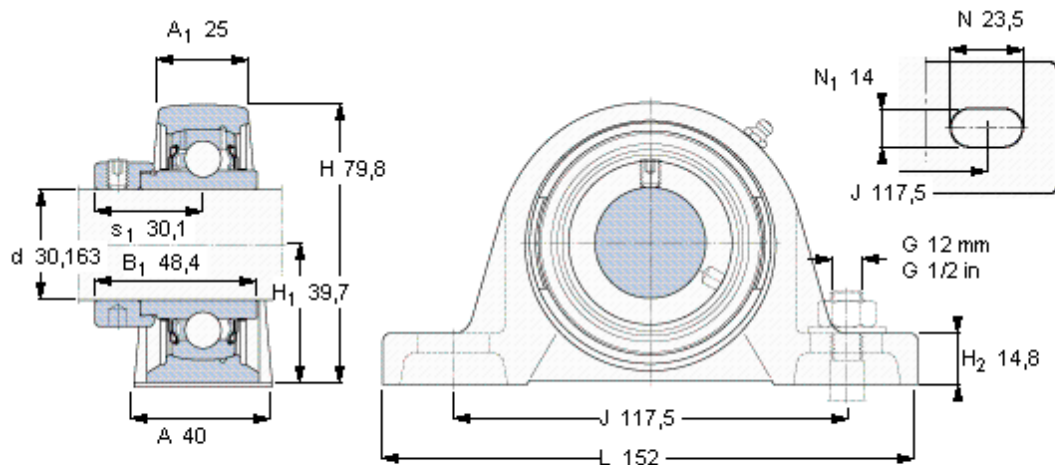

SKF SYH 1.3/16 WF参数

主要尺寸	d	30.163	mm	-
	A	40	mm	-
	H	79.8	mm	-
	H ₁	39.7	mm	-
	L	152	mm	-
基本额定载荷	C	19500	N	动载荷
	C ₀	11200	N	静载荷
极限转速	带h6轴公差	6300	r/min	-
重量	重量	1160	g	-
型号	轴承单元	SYH 1.3/16 WF	-	-
	轴承座	SYH 506 U	-	-
	轴承	YEL 206-103-2F	-	-

SKF SYH 1.3/16 WF图片

平头螺钉
适宜的止动环 [Nm]
六角键销尺寸 [mm]

5/16-24x5/16
6,5
3,96875

参考资料:<http://www.sozhou.com/p/555e53d7.html>

平头螺钉
 适宜的止动环 [Nm]
 六角键销尺寸 [mm]

5/16-24x5/16
 6,5
 3,96875