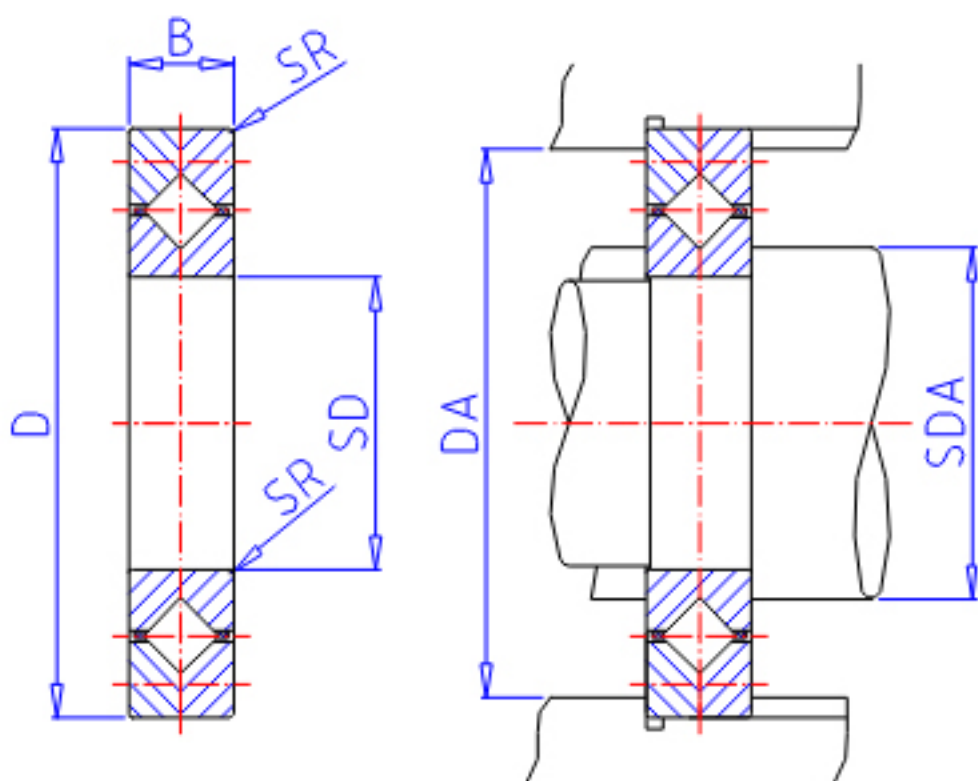

参考资料:<http://www.sozhou.com/p/5571fd68.html>