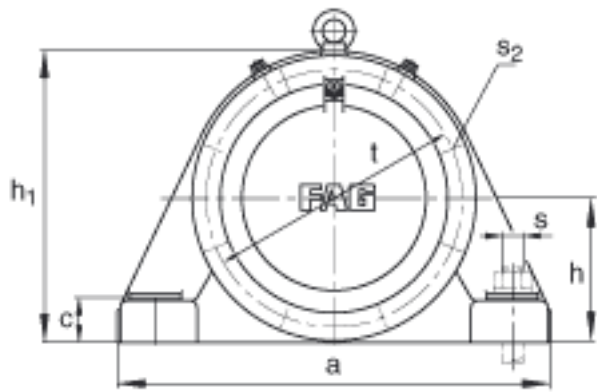

参考资料:<http://www.sozhou.com/p/55872d8d.html>