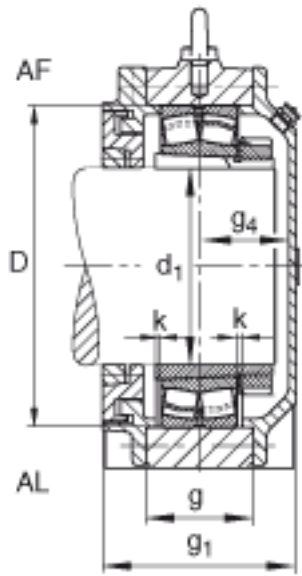

FAG BND2222-H-W-Y-AF-S参数

尺寸	d_1	100	mm	-
	a	440	mm	-
	h_1	280	mm	-
	g_1	149.2	mm	-
	b	130	mm	-
	c	42	mm	-
	D	200	mm	-
	g	73	mm	-
	g_4	60	mm	-
	h	140	mm	-
	m	350	mm	-
	n	70	mm	-
	s	M24		-
说明	s_2	M12		-
尺寸	t	230	mm	-
	u	30	mm	-
	v	35	mm	-
说明	s_2	6		数量
		22222K		型号, 轴承
其他		H322		质量, 紧定套
重量	m_1	50000	g	质量, 轴承座
说明		BND2222		型号, 轴承座

FAG BND2222-H-W-Y-AF-S图片

参考资料:<http://www.sozhou.com/p/55872d8d.html>