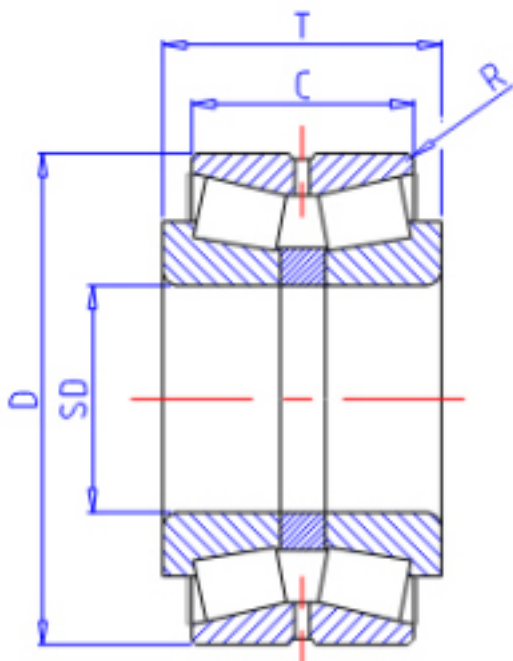

KOYO 46T32317JR/108参数

主要尺寸	SD	85	mm	内径
	D	180	mm	外径
	T	137	mm	-
	C	108.0	mm	宽度
	R	3.0	mm	(最小)
型号	ORDER	46T32317JR/108		型号
基本额定载荷	CR	752000	N	动载荷
	CO	1170000	N	静载荷

KOYO 46T32317JR/108图片

参考资料:<http://www.sozhou.com/p/55896cd8.html>