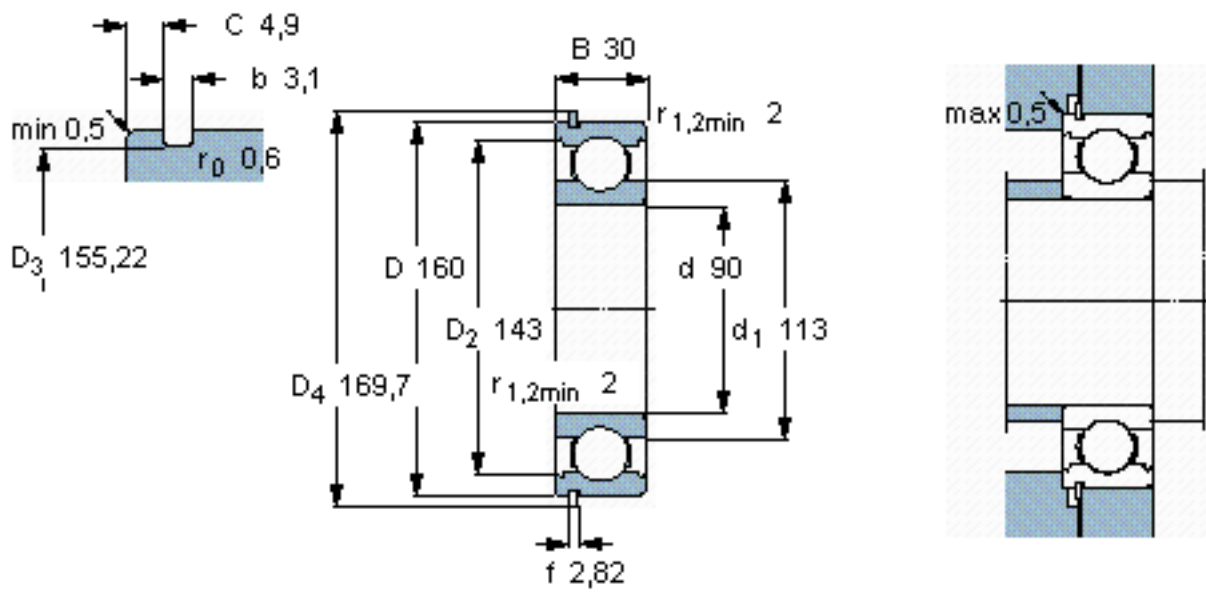

SKF 6218 NR *参数

主要尺寸	d	90	mm	-
	D	160	mm	-
	B	30	mm	-
基本额定载荷	C	101000	N	动载荷
	C_0	73500	N	静载荷
疲劳载荷极限	P_u	2800	N	-
额定转速	参考转速	8500	r/min	-
	极限转速	5300	r/min	-
重量	重量	2150	g	-
型号	* SKF 探索者轴承	6218 NR *	-	-
	* SKF 探索者轴承	SP 160	-	-

SKF 6218 NR *图片

参考资料:<http://www.sozhou.com/p/55d94ef2.html>