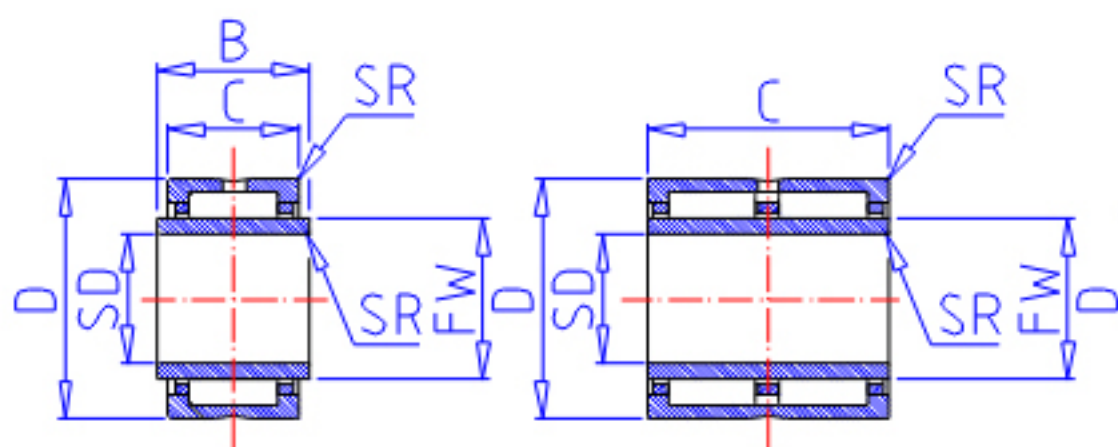

IKO TRI 8511850参数

轴径	STDRT	85	mm	轴径
型号	ORDER	TRI 8511850		型号
重量	MASS	1640.0	g	重量
主要尺寸	SD	85	mm	内径
	D	118	mm	外径
	C	50	mm	宽度
	B	50.500	mm	宽度
	SR	1.0	mm	(最小)
	FW	93	mm	内径
	S	3.000	mm	-
安装尺寸	SDAMIN	90.0	mm	(最小)
	SDAMAX	91.0	mm	(最大)
	DA	113.0	mm	(最大)
基本额定载荷	CR	165000	N	动载荷
	COR	329000	N	静载荷
搭配内圈	IR	LRT 859350		搭配内圈

IKO TRI 8511850图片

NA 48, NA 49
TAFI, TRI
NA 69 (SD ≤ 30)

NA 69