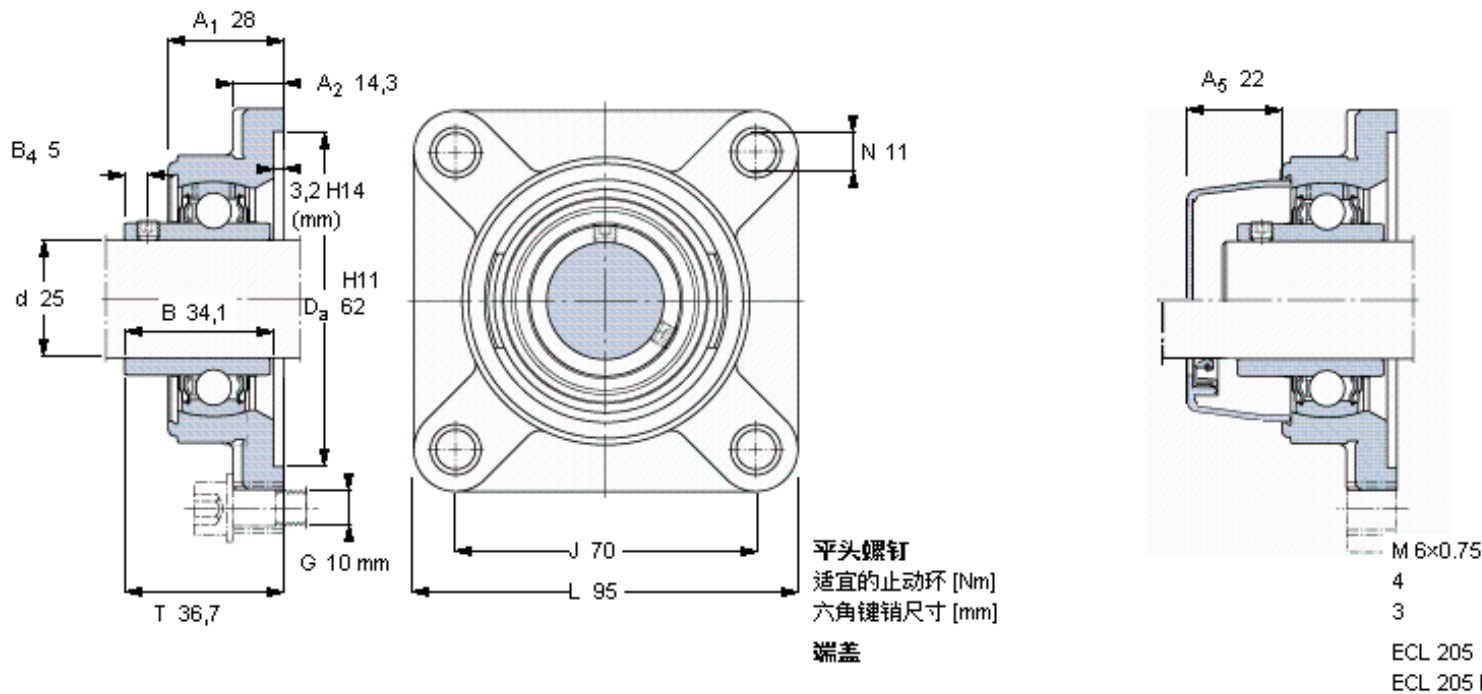

SKF FYL 25 THR参数

主要尺寸	d	25	mm	-
	A₁	28	mm	-
	J	70	mm	-
	L	95	mm	-
	T	36.7	mm	-
基本额定载荷	C	11900	N	动载荷
	C₀	7800	N	静载荷
极限转速	带h6轴公差	4300	r/min	-
重量	重量	340	g	-
型号	轴承单元	FYL 25 THR	-	-
	轴承座	FYL 505	-	-
	轴承	YAR 205-2RF/HV	-	-

SKF FYL 25 THR图片

参考资料: <http://www.sozhou.com/p/55eba581.html>