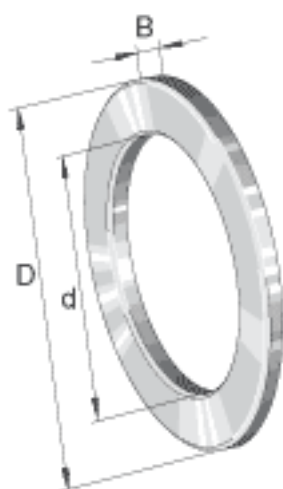

INA LS80105参数

尺寸	d	80	mm	-
	D	105	mm	-
	B	5.75	mm	-
	a_{min}	1	mm	-
重量	m	144	g	质量

INA LS80105图片

参考资料:<http://www.sozhou.com/p/55f0a3ca.html>