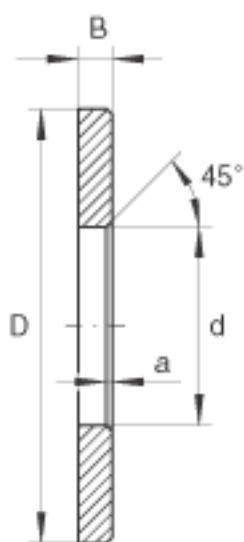

INA LS80105参数

尺寸	d	80	mm	-
	D	105	mm	-
	B	5.75	mm	-
	a_{min}	1	mm	-
重量	m	144	g	质量

INA LS80105图片

参考资料:<http://www.sozhou.com/p/55f0a3ca.html>